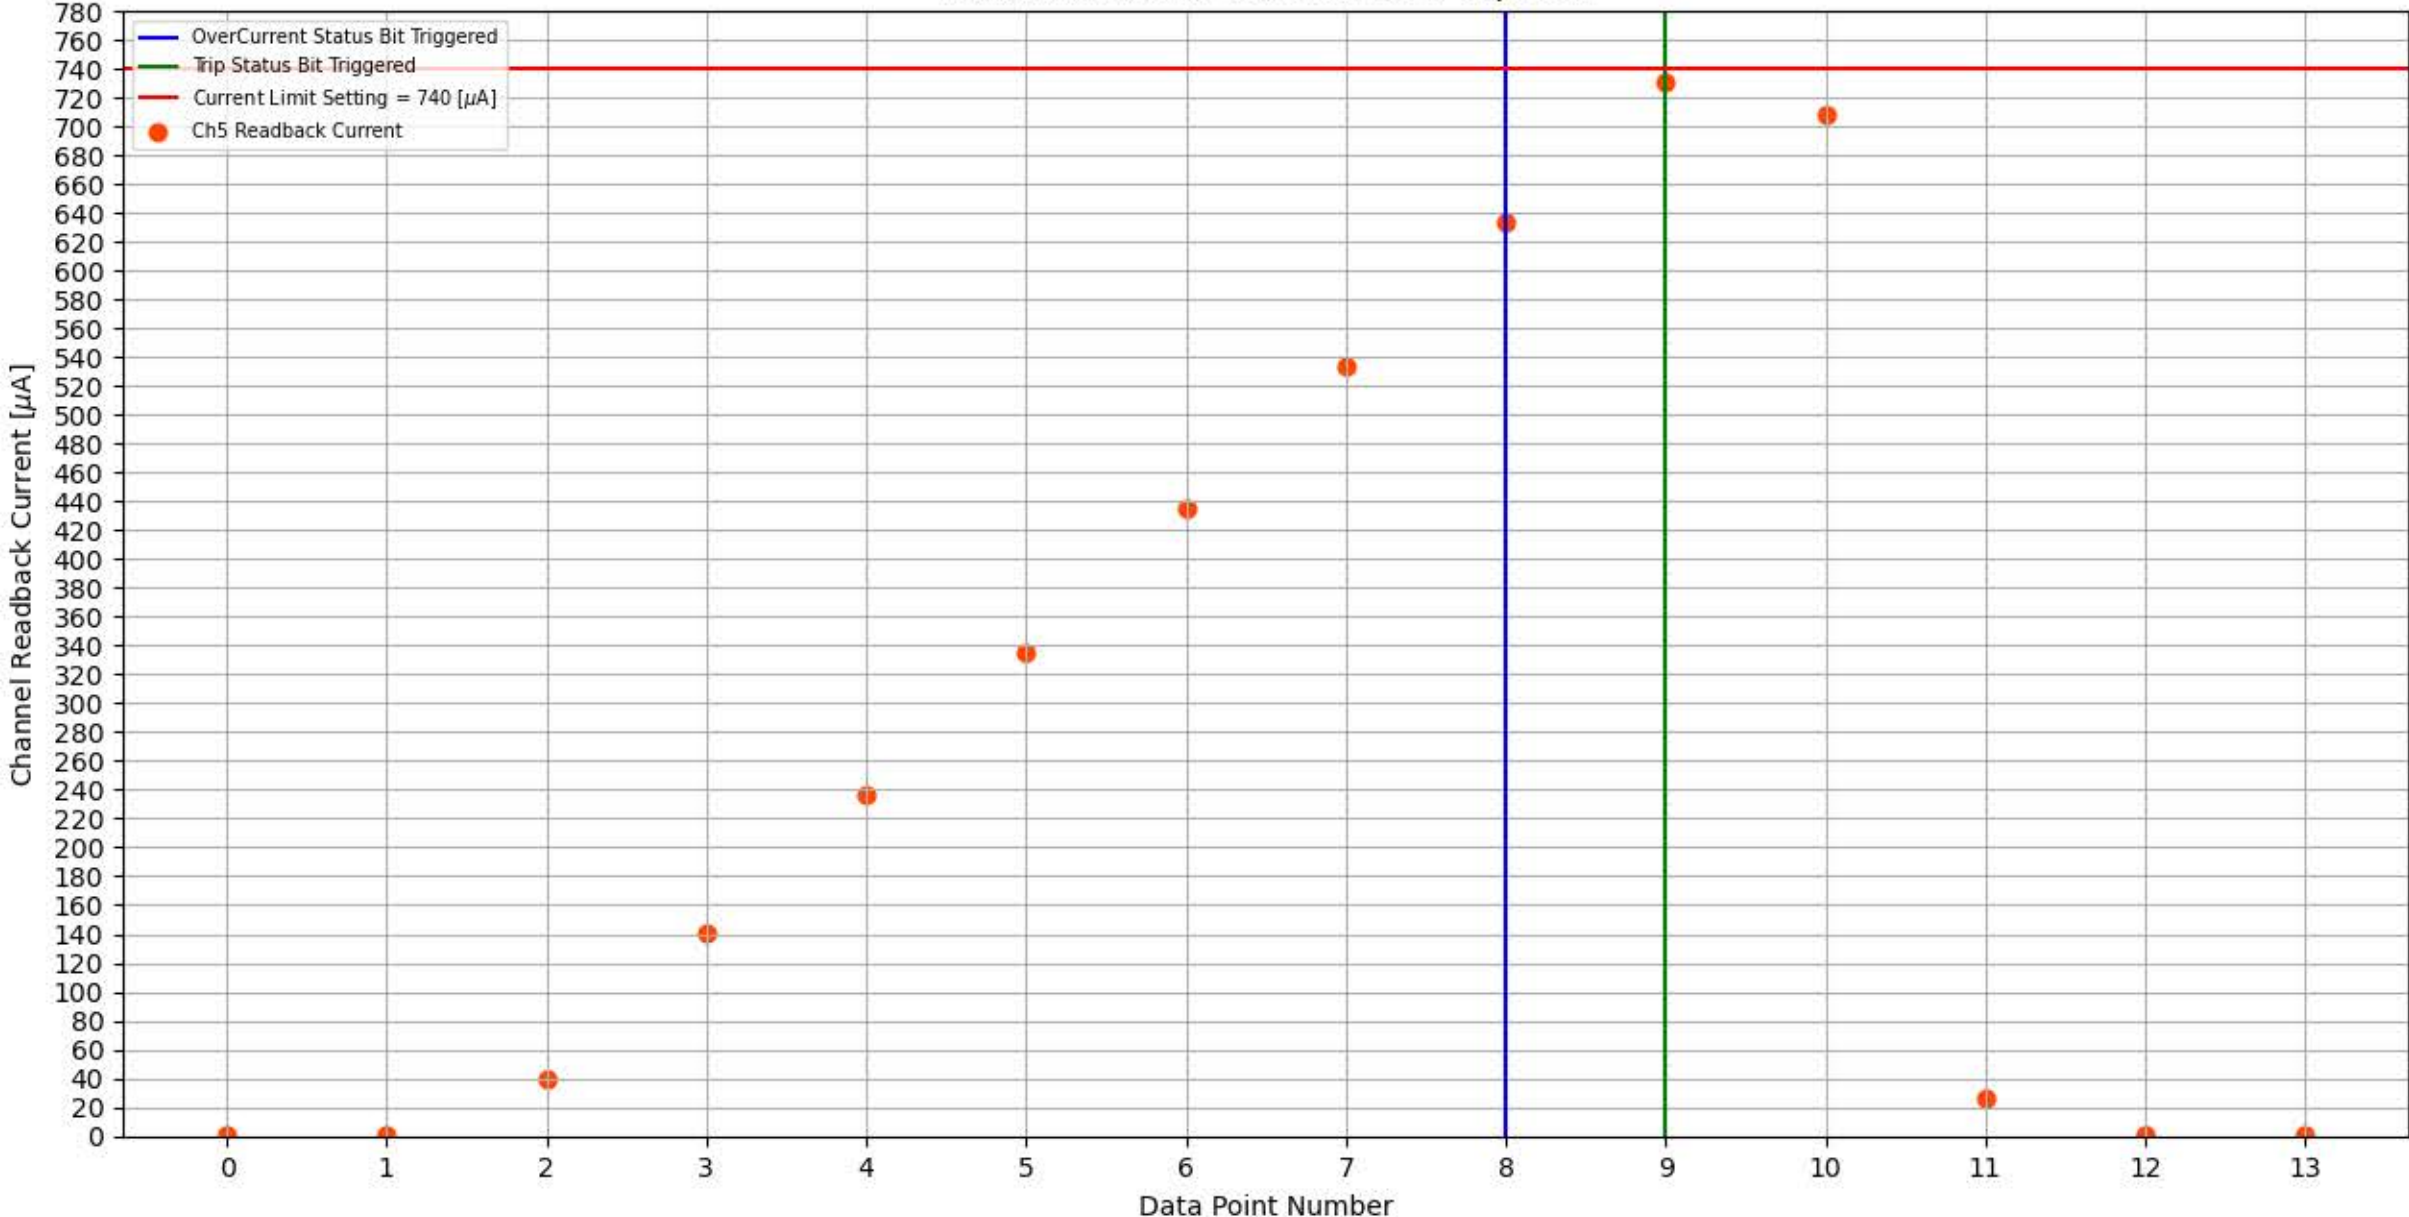

Module 354, Slot 14, Channel 0 Trip Test

Module 354, Slot 14, Channel 1 Trip Test

Module 354, Slot 14, Channel 2 Trip Test

Module 354, Slot 14, Channel 3 Trip Test

Module 354, Slot 14, Channel 4 Trip Test

Module 354, Slot 14, Channel 5 Trip Test

Module 354, Slot 14, Channel 6 Trip Test

Module 354, Slot 14, Channel 7 Trip Test

Module 354, Slot 14, Channel 8 Trip Test

Module 354, Slot 14, Channel 9 Trip Test

Module 354, Slot 14, Channel 10 Trip Test

Module 354, Slot 14, Channel 11 Trip Test

Module 354, Slot 14, Channel 12 Trip Test

Module 354, Slot 14, Channel 13 Trip Test

Module 354, Slot 14, Channel 14 Trip Test