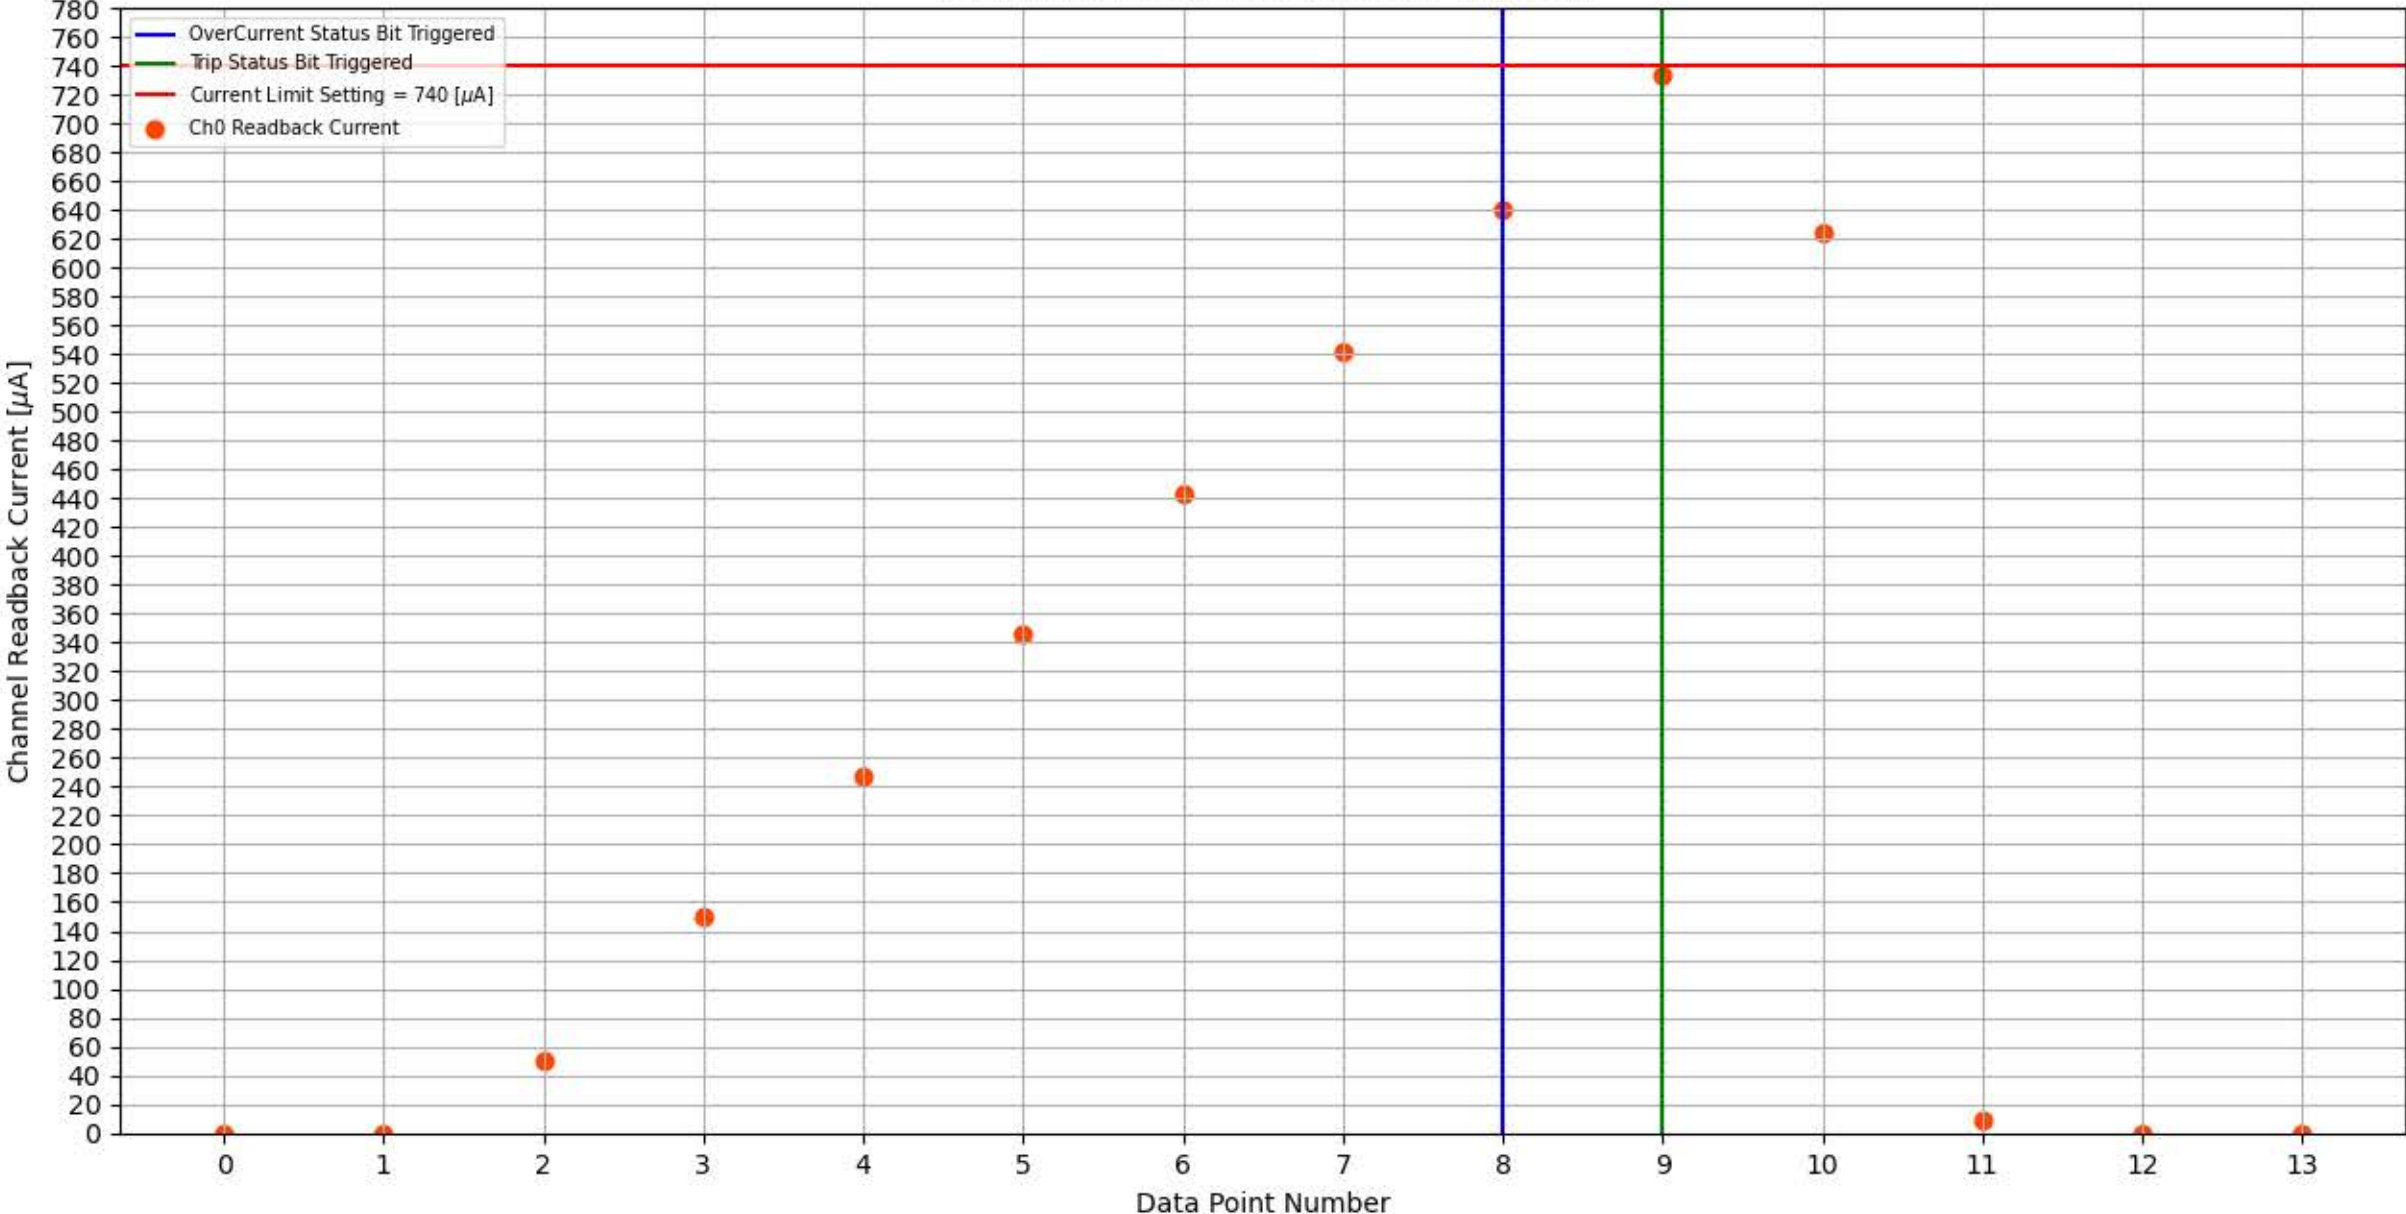

Module 354, Slot 14, Channel 0 Trip Test

Module 354, Slot 14, Channel 1 Trip Test

Module 354, Slot 14, Channel 2 Trip Test

Module 354, Slot 14, Channel 3 Trip Test

Module 354, Slot 14, Channel 4 Trip Test

Module 354, Slot 14, Channel 5 Trip Test

Module 354, Slot 14, Channel 6 Trip Test

Module 354, Slot 14, Channel 7 Trip Test

Module 354, Slot 14, Channel 8 Trip Test

Module 354, Slot 14, Channel 9 Trip Test

Module 354, Slot 14, Channel 10 Trip Test

Module 354, Slot 14, Channel 11 Trip Test

Module 354, Slot 14, Channel 12 Trip Test

Module 354, Slot 14, Channel 13 Trip Test

Module 354, Slot 14, Channel 14 Trip Test