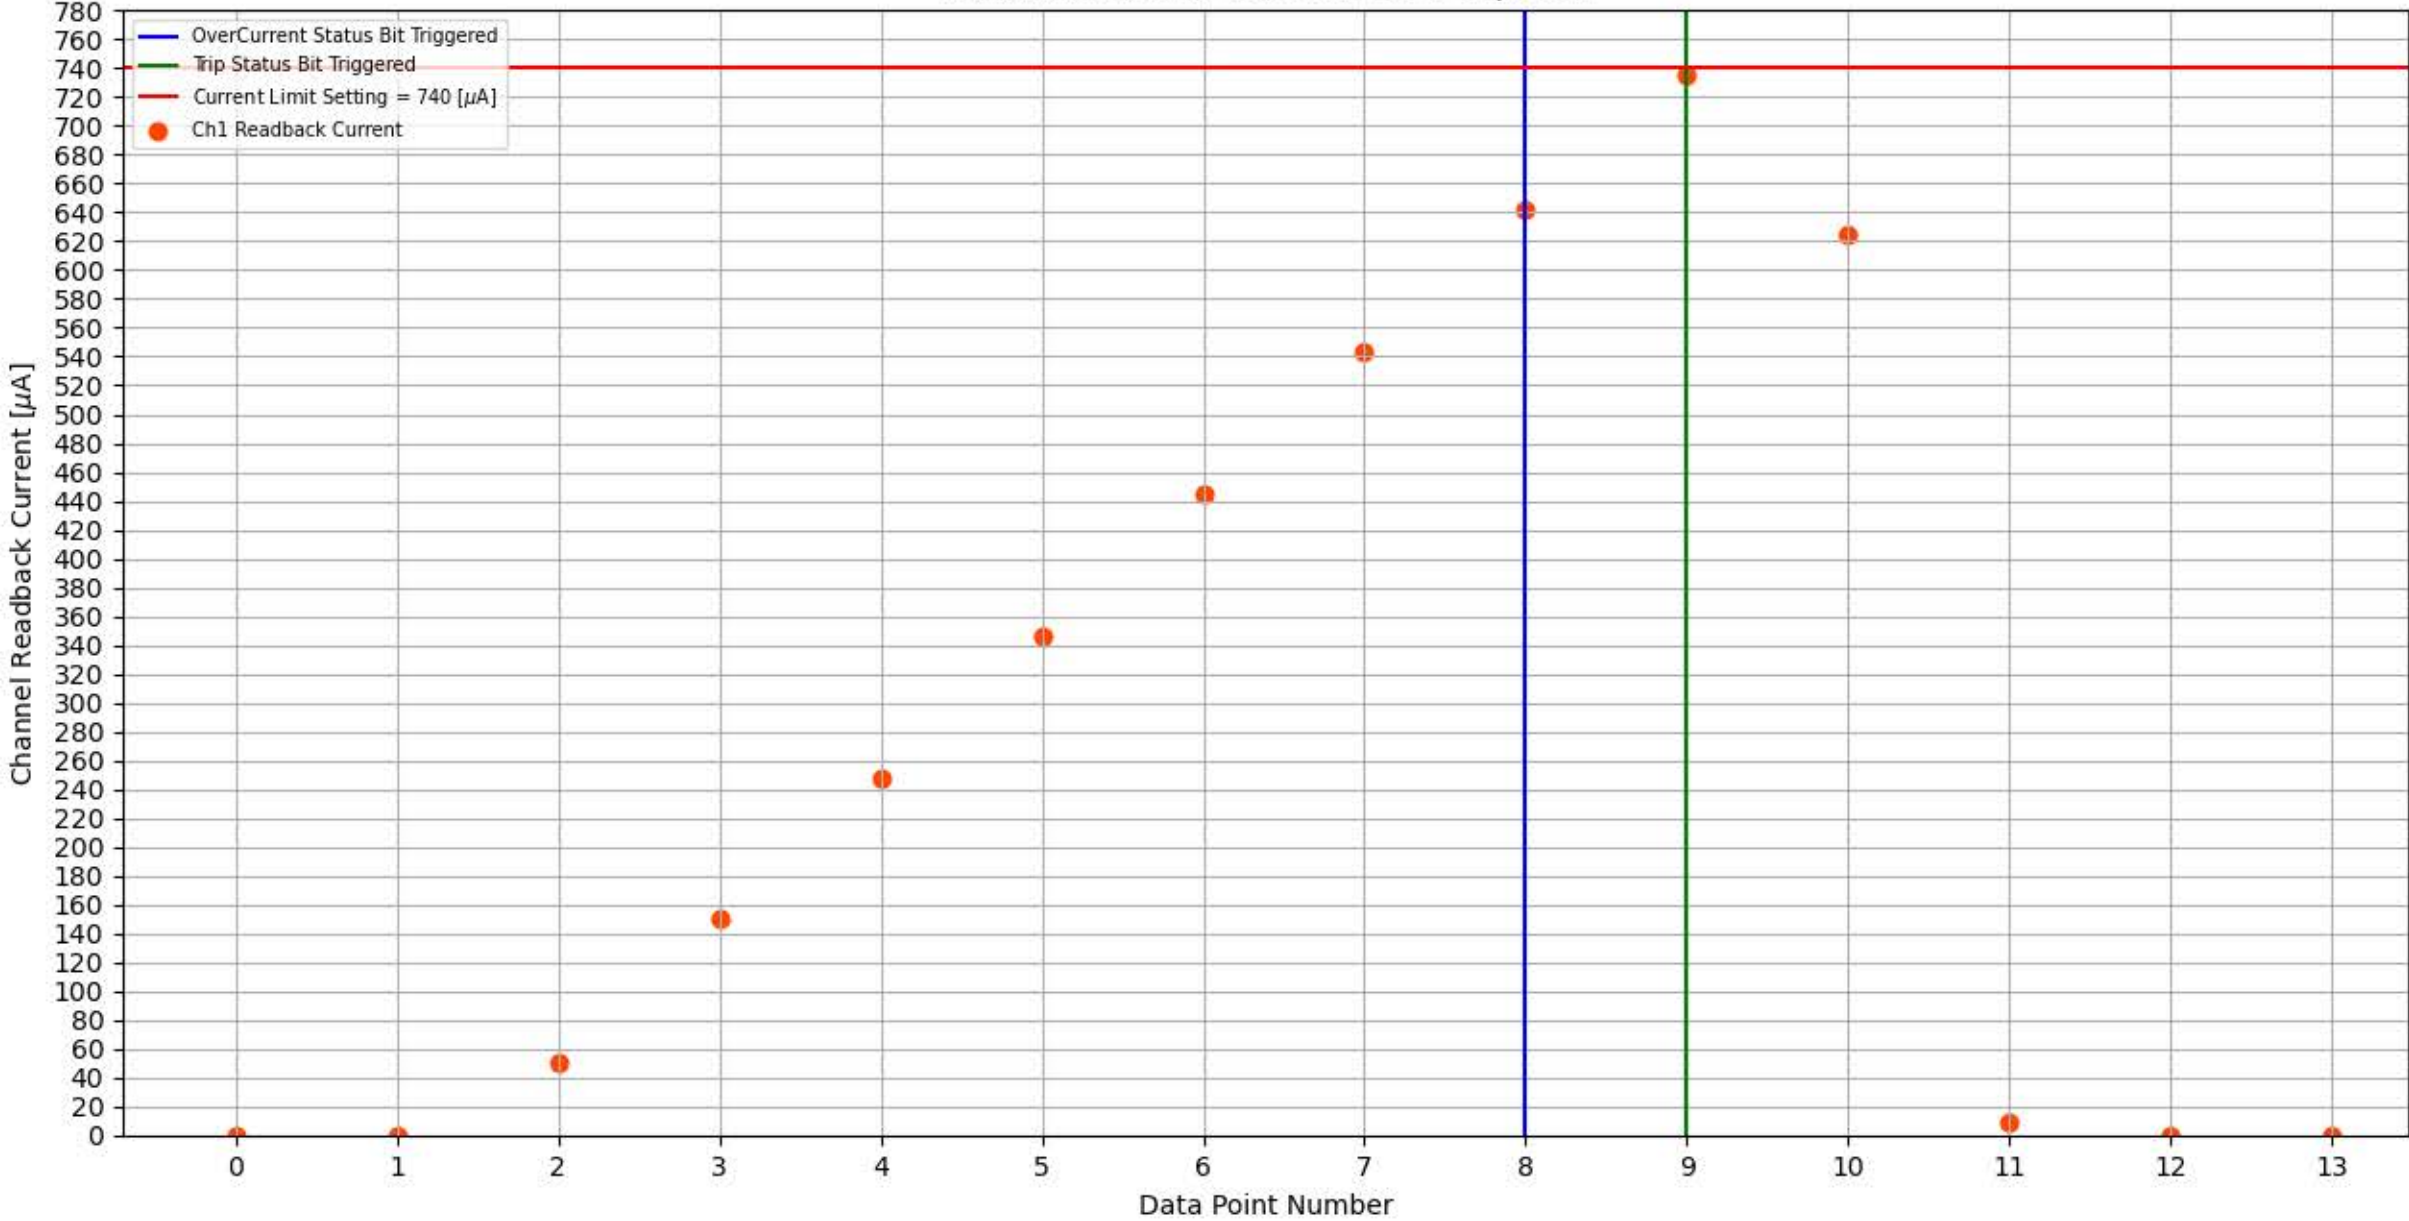

Module 354, Slot 14, Channel 0 Trip Test

Module 354, Slot 14, Channel 1 Trip Test

Module 354, Slot 14, Channel 2 Trip Test

Module 354, Slot 14, Channel 3 Trip Test

Module 354, Slot 14, Channel 4 Trip Test

Module 354, Slot 14, Channel 5 Trip Test

Module 354, Slot 14, Channel 6 Trip Test

Module 354, Slot 14, Channel 7 Trip Test

Module 354, Slot 14, Channel 8 Trip Test

Module 354, Slot 14, Channel 9 Trip Test

Module 354, Slot 14, Channel 10 Trip Test

Module 354, Slot 14, Channel 11 Trip Test

Module 354, Slot 14, Channel 12 Trip Test

Module 354, Slot 14, Channel 13 Trip Test

Module 354, Slot 14, Channel 14 Trip Test