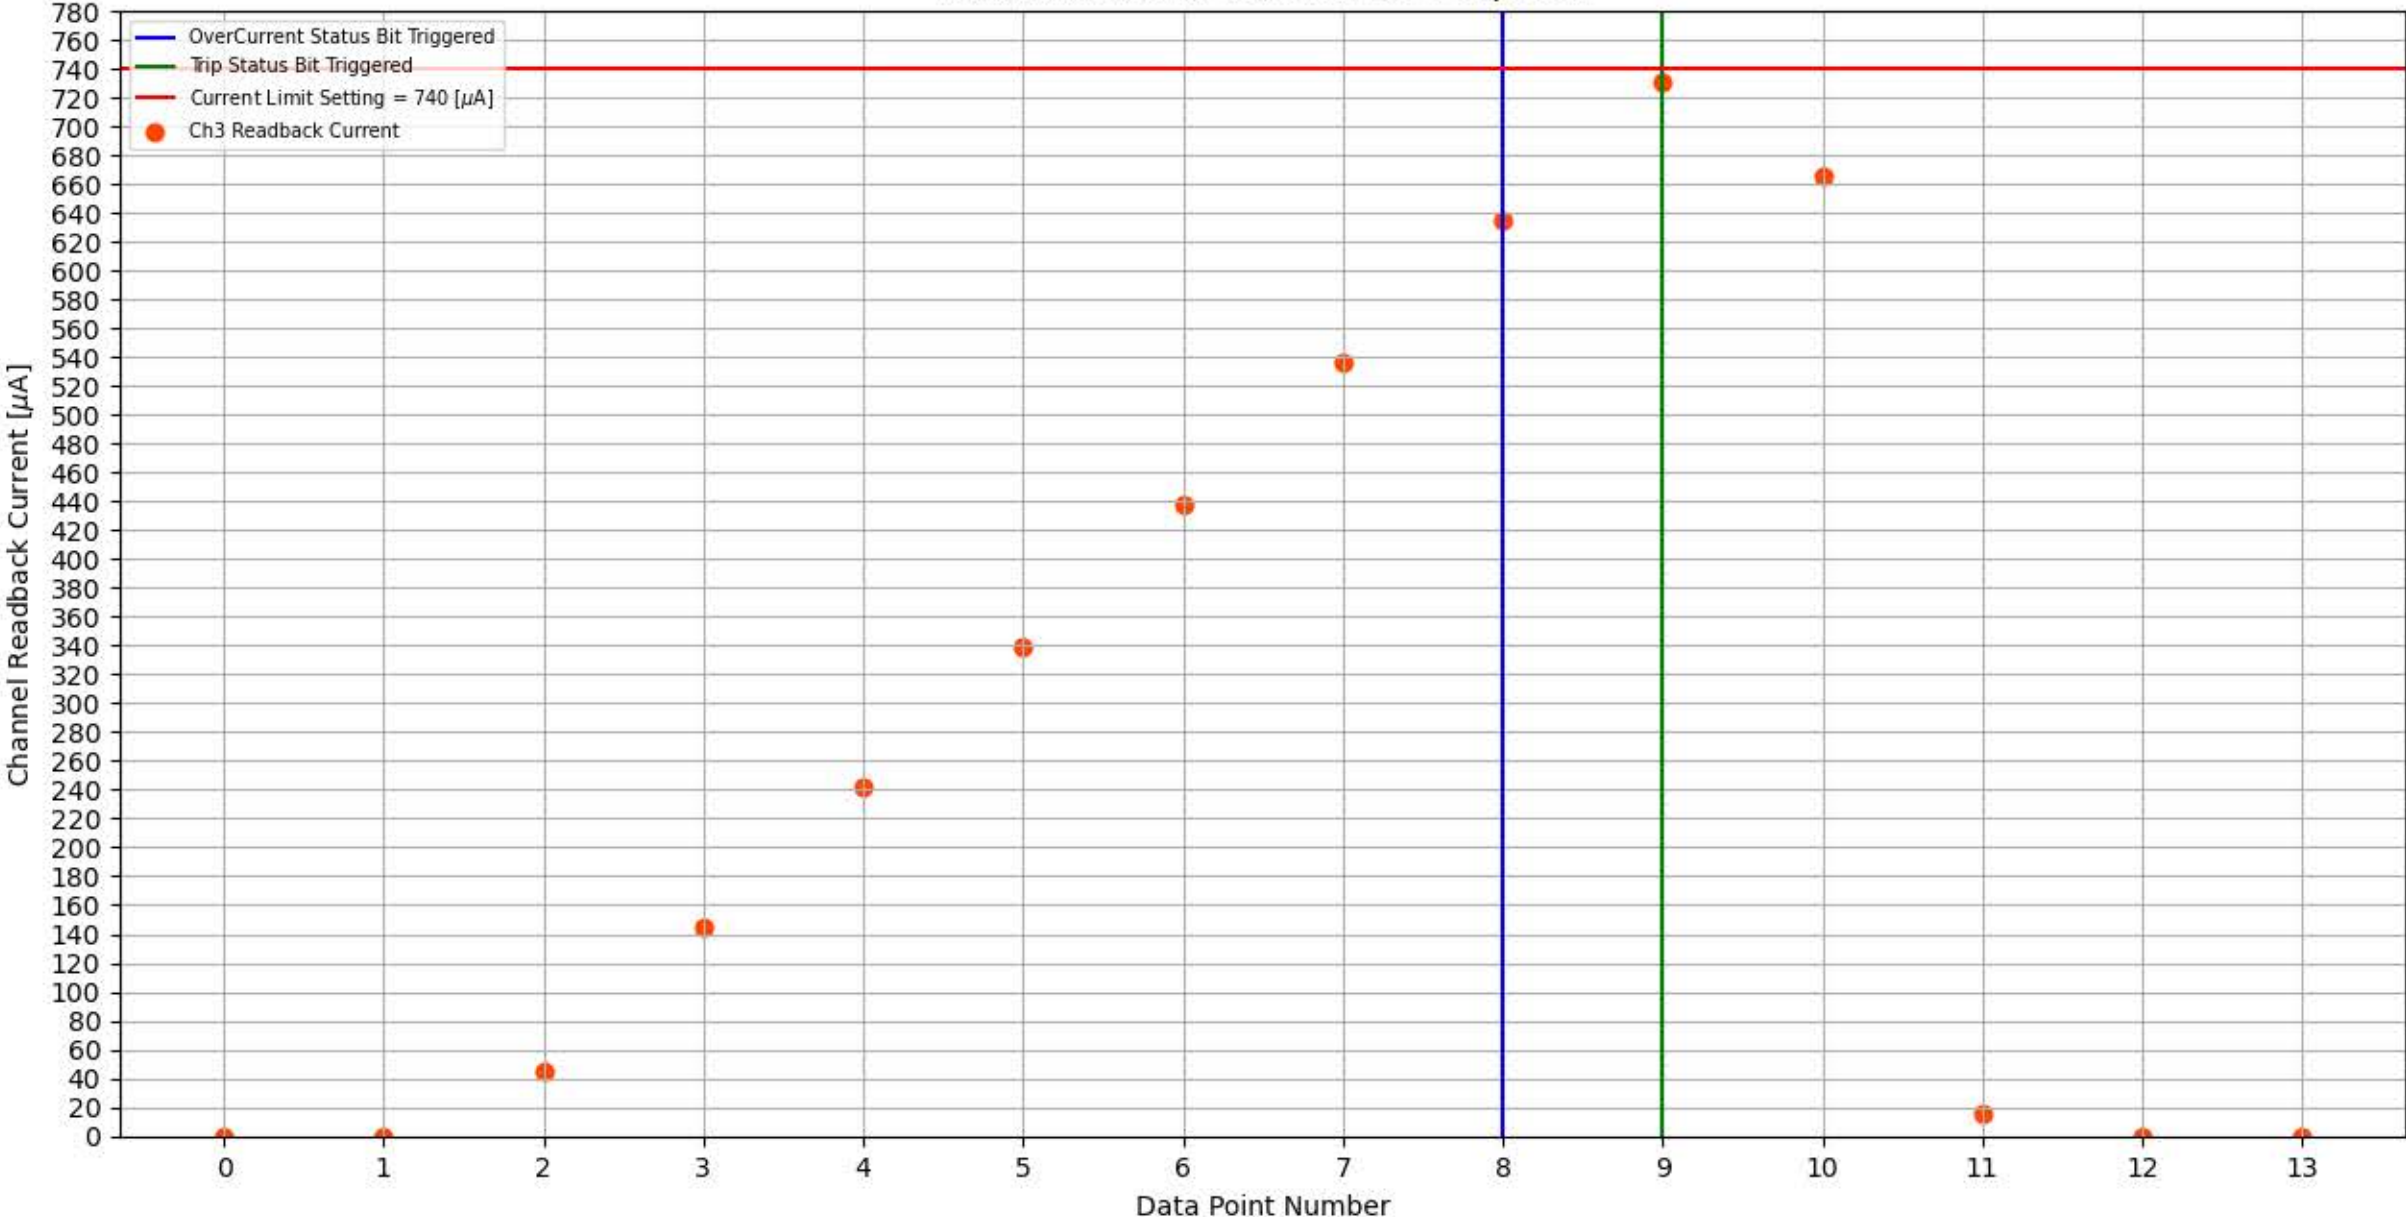

Module 354, Slot 14, Channel 0 Trip Test

Module 354, Slot 14, Channel 1 Trip Test

Module 354, Slot 14, Channel 2 Trip Test

Module 354, Slot 14, Channel 3 Trip Test

Module 354, Slot 14, Channel 4 Trip Test

Module 354, Slot 14, Channel 5 Trip Test

Module 354, Slot 14, Channel 6 Trip Test

Module 354, Slot 14, Channel 7 Trip Test

Module 354, Slot 14, Channel 8 Trip Test

Module 354, Slot 14, Channel 9 Trip Test

Module 354, Slot 14, Channel 10 Trip Test

Module 354, Slot 14, Channel 11 Trip Test

Module 354, Slot 14, Channel 12 Trip Test

Module 354, Slot 14, Channel 13 Trip Test

Module 354, Slot 14, Channel 14 Trip Test