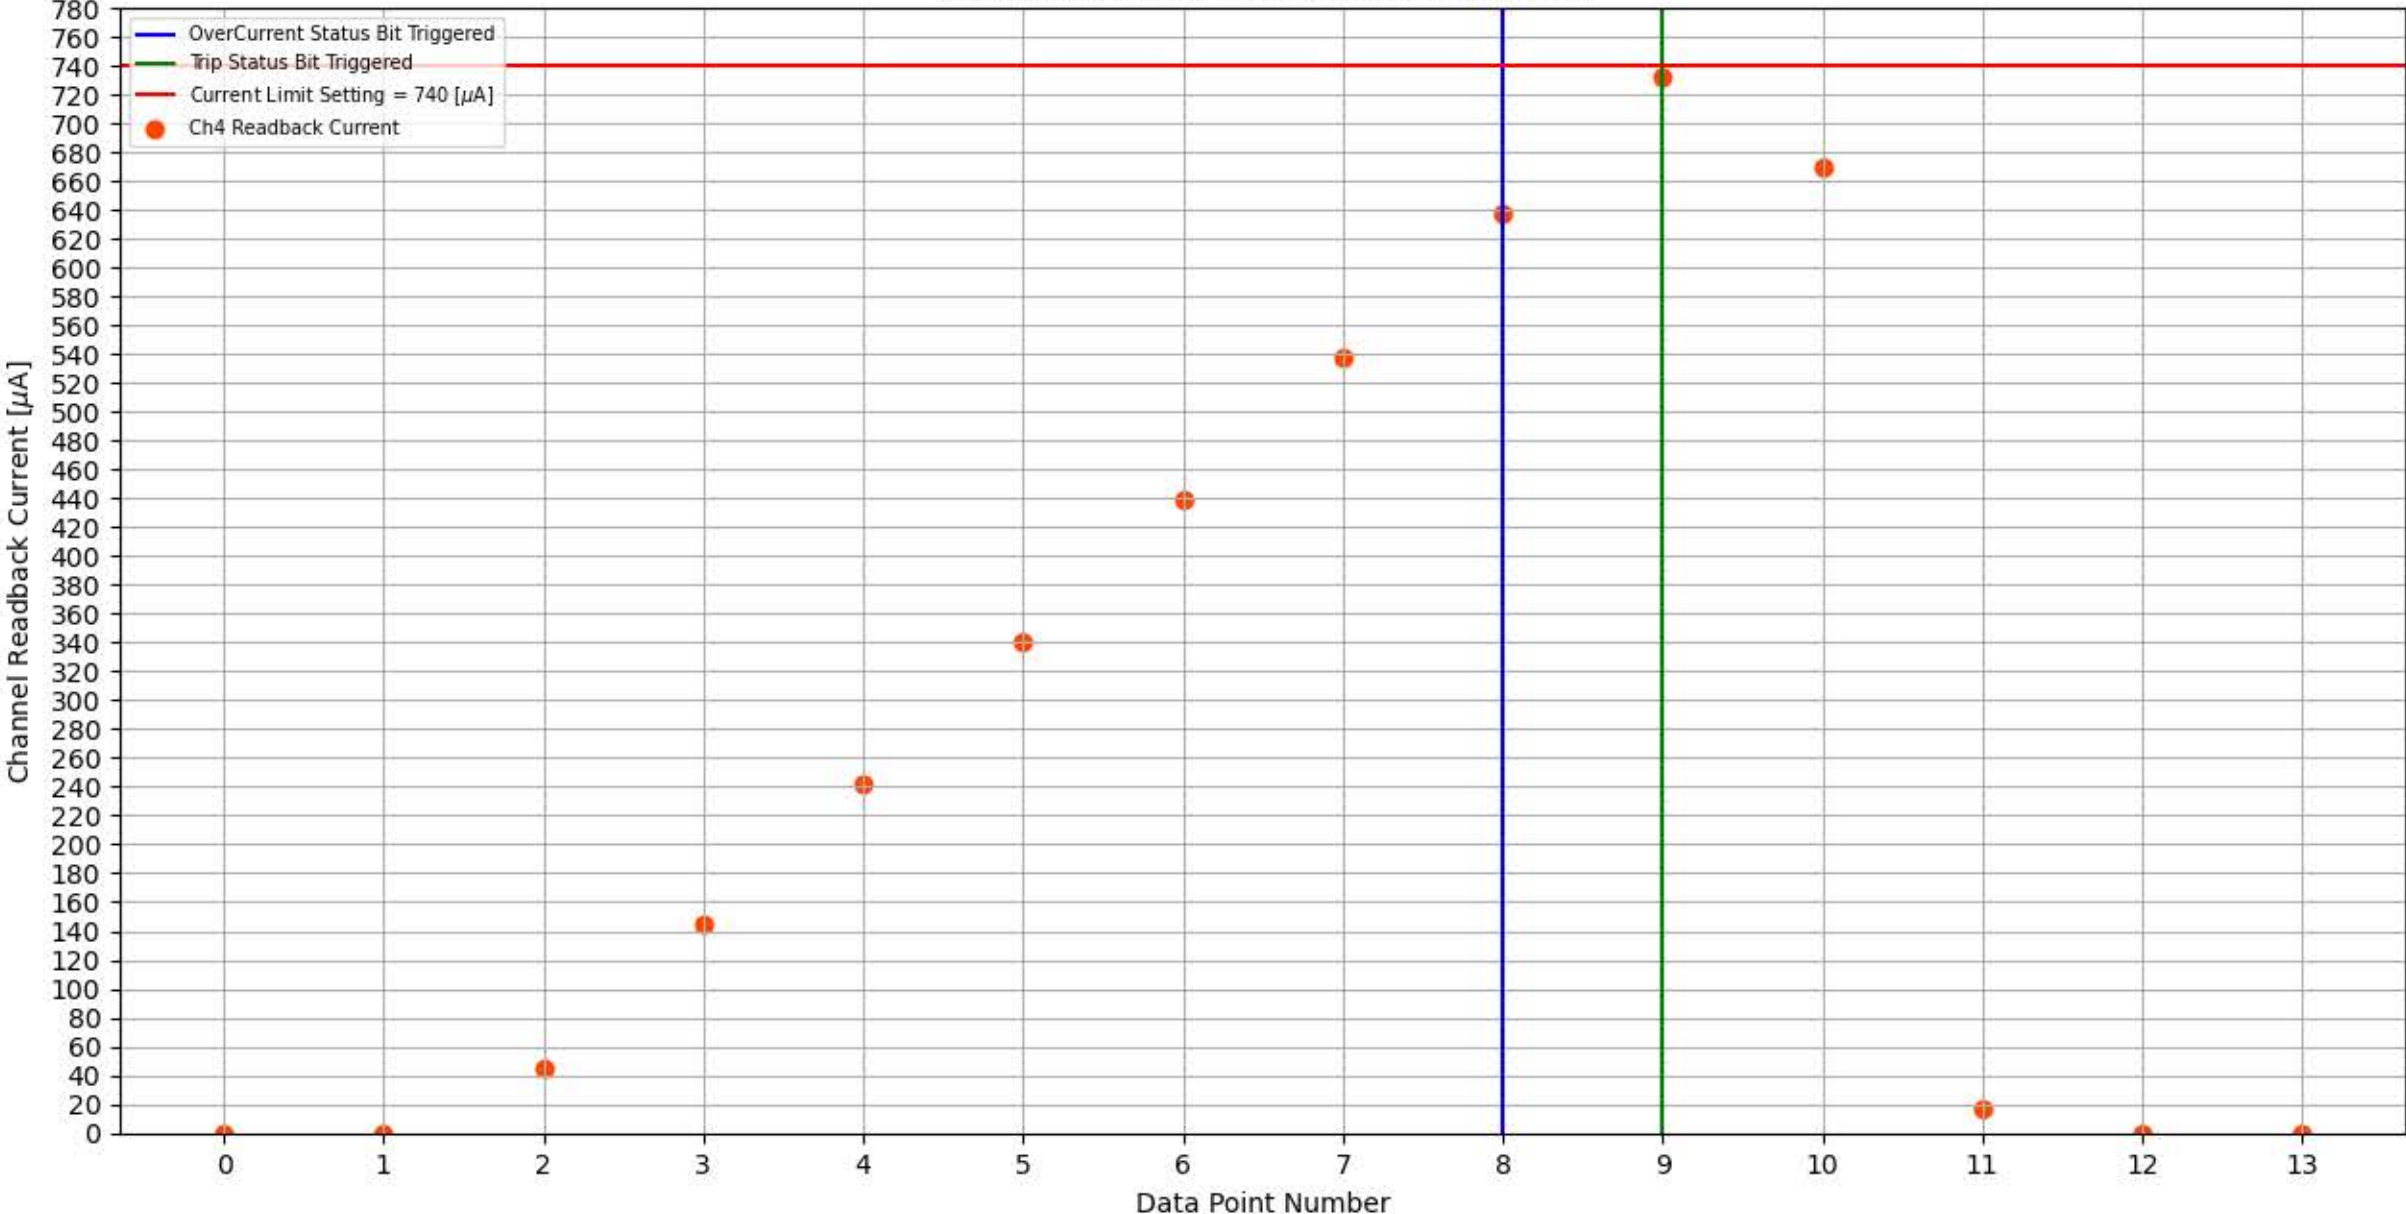

Module 354, Slot 14, Channel 0 Trip Test

Module 354, Slot 14, Channel 1 Trip Test

Module 354, Slot 14, Channel 2 Trip Test

Module 354, Slot 14, Channel 3 Trip Test

Module 354, Slot 14, Channel 4 Trip Test

Module 354, Slot 14, Channel 5 Trip Test

Module 354, Slot 14, Channel 6 Trip Test

Module 354, Slot 14, Channel 7 Trip Test

Module 354, Slot 14, Channel 8 Trip Test

Module 354, Slot 14, Channel 9 Trip Test

Module 354, Slot 14, Channel 10 Trip Test

Module 354, Slot 14, Channel 11 Trip Test

Module 354, Slot 14, Channel 12 Trip Test

Module 354, Slot 14, Channel 13 Trip Test

Module 354, Slot 14, Channel 14 Trip Test