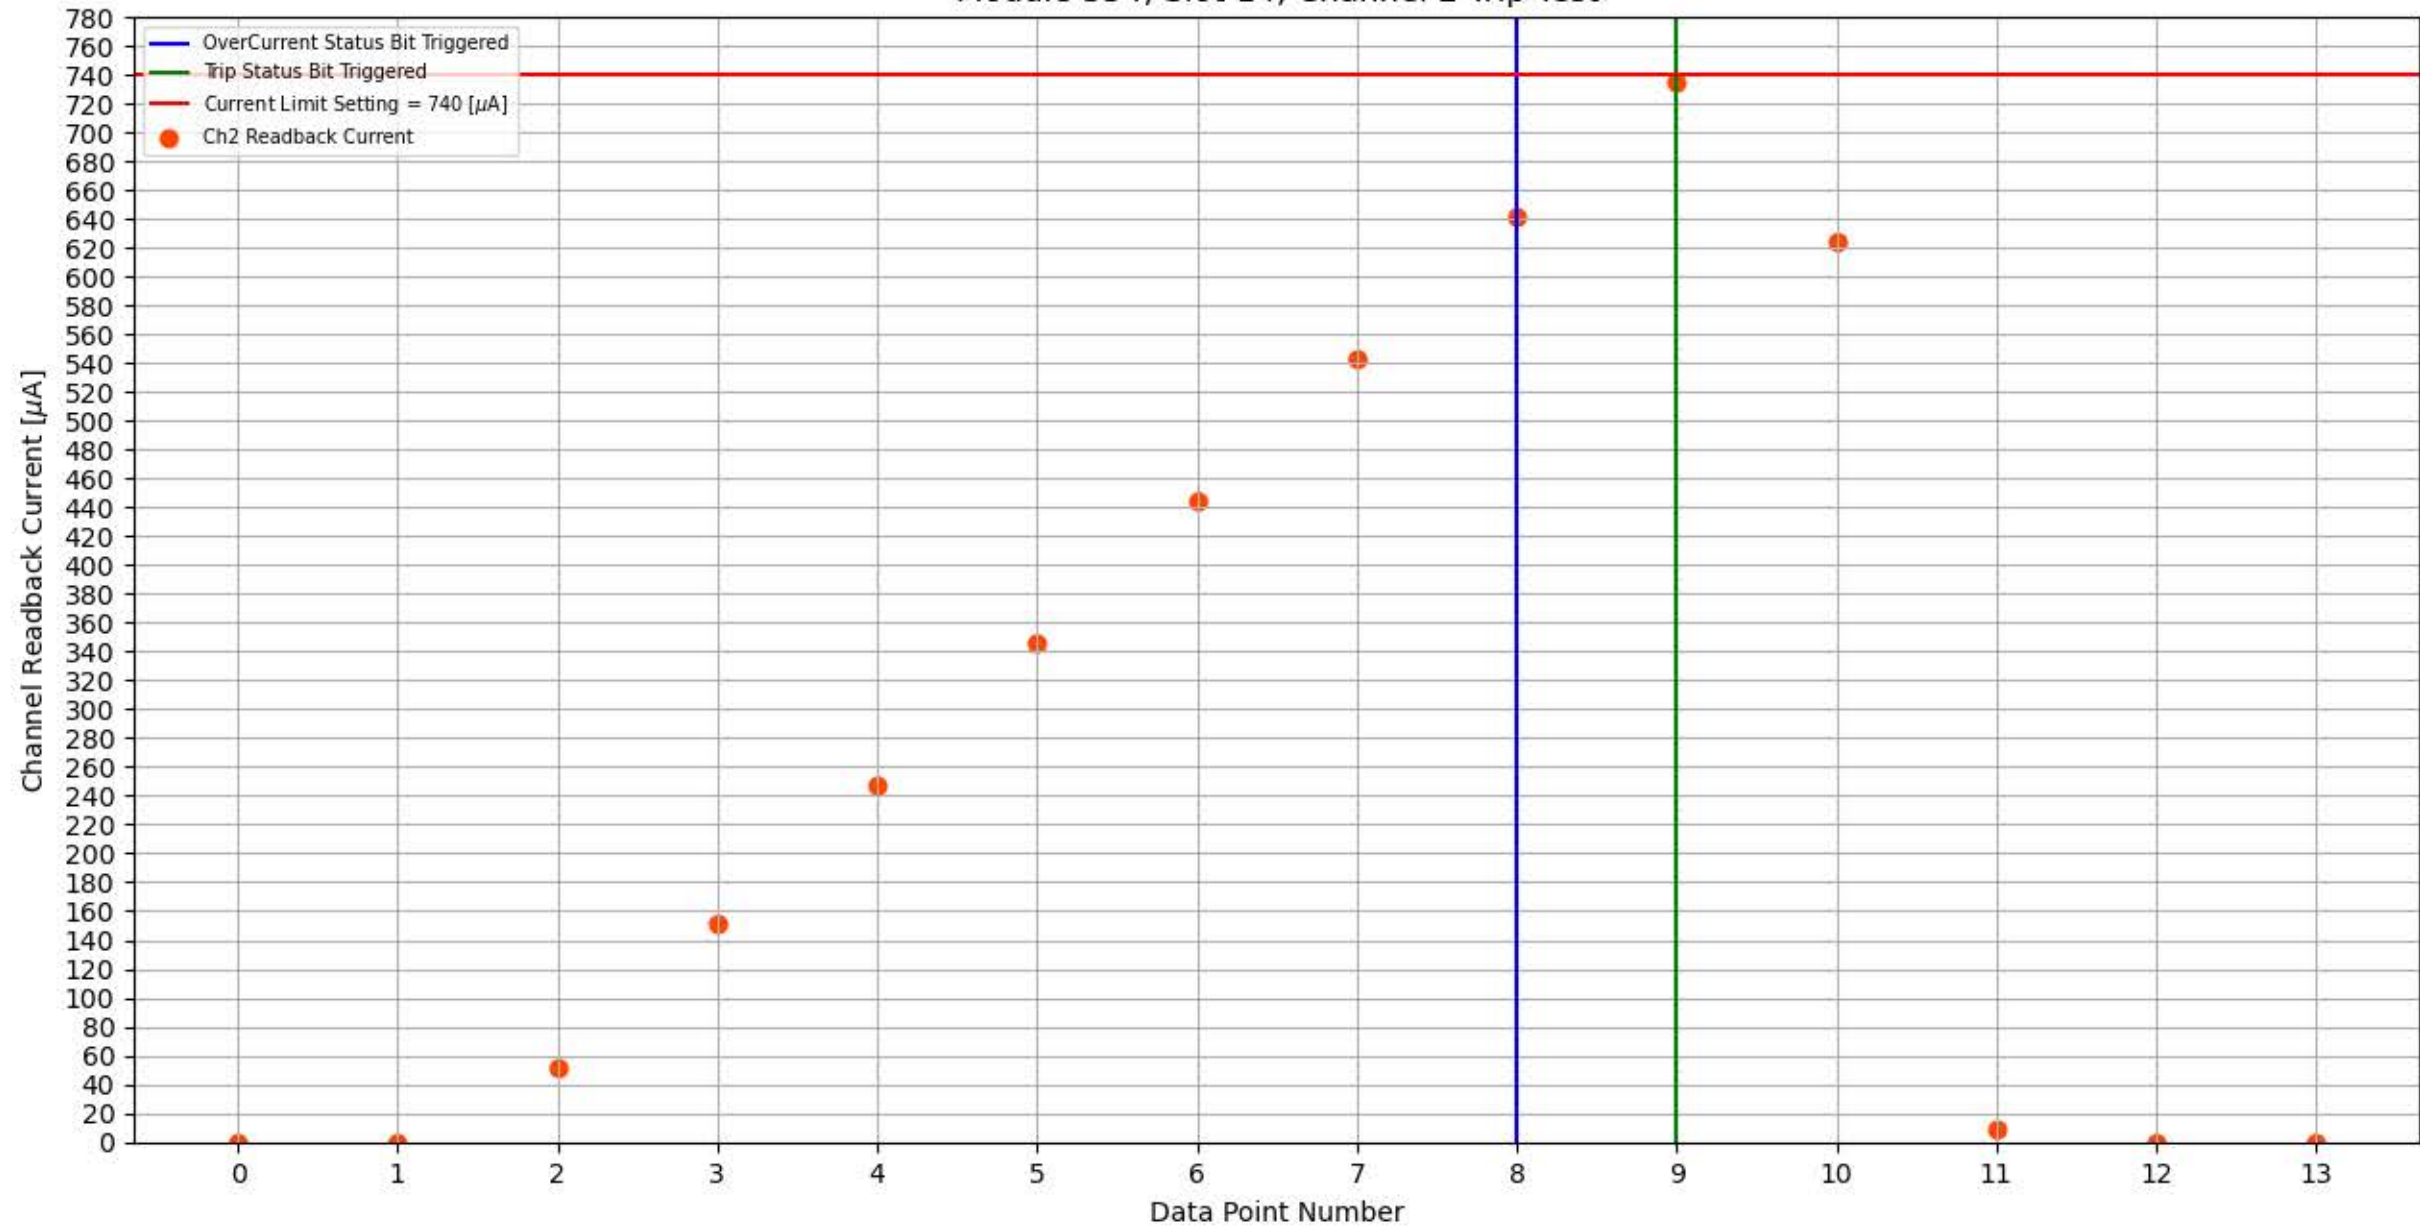

Module 354, Slot 14, Channel 0 Trip Test

Module 354, Slot 14, Channel 1 Trip Test

Module 354, Slot 14, Channel 2 Trip Test

Module 354, Slot 14, Channel 3 Trip Test

Module 354, Slot 14, Channel 4 Trip Test

Module 354, Slot 14, Channel 5 Trip Test

Module 354, Slot 14, Channel 6 Trip Test

Module 354, Slot 14, Channel 7 Trip Test

Module 354, Slot 14, Channel 8 Trip Test

Module 354, Slot 14, Channel 9 Trip Test

Module 354, Slot 14, Channel 10 Trip Test

Module 354, Slot 14, Channel 11 Trip Test

Module 354, Slot 14, Channel 12 Trip Test

Module 354, Slot 14, Channel 13 Trip Test

Module 354, Slot 14, Channel 14 Trip Test