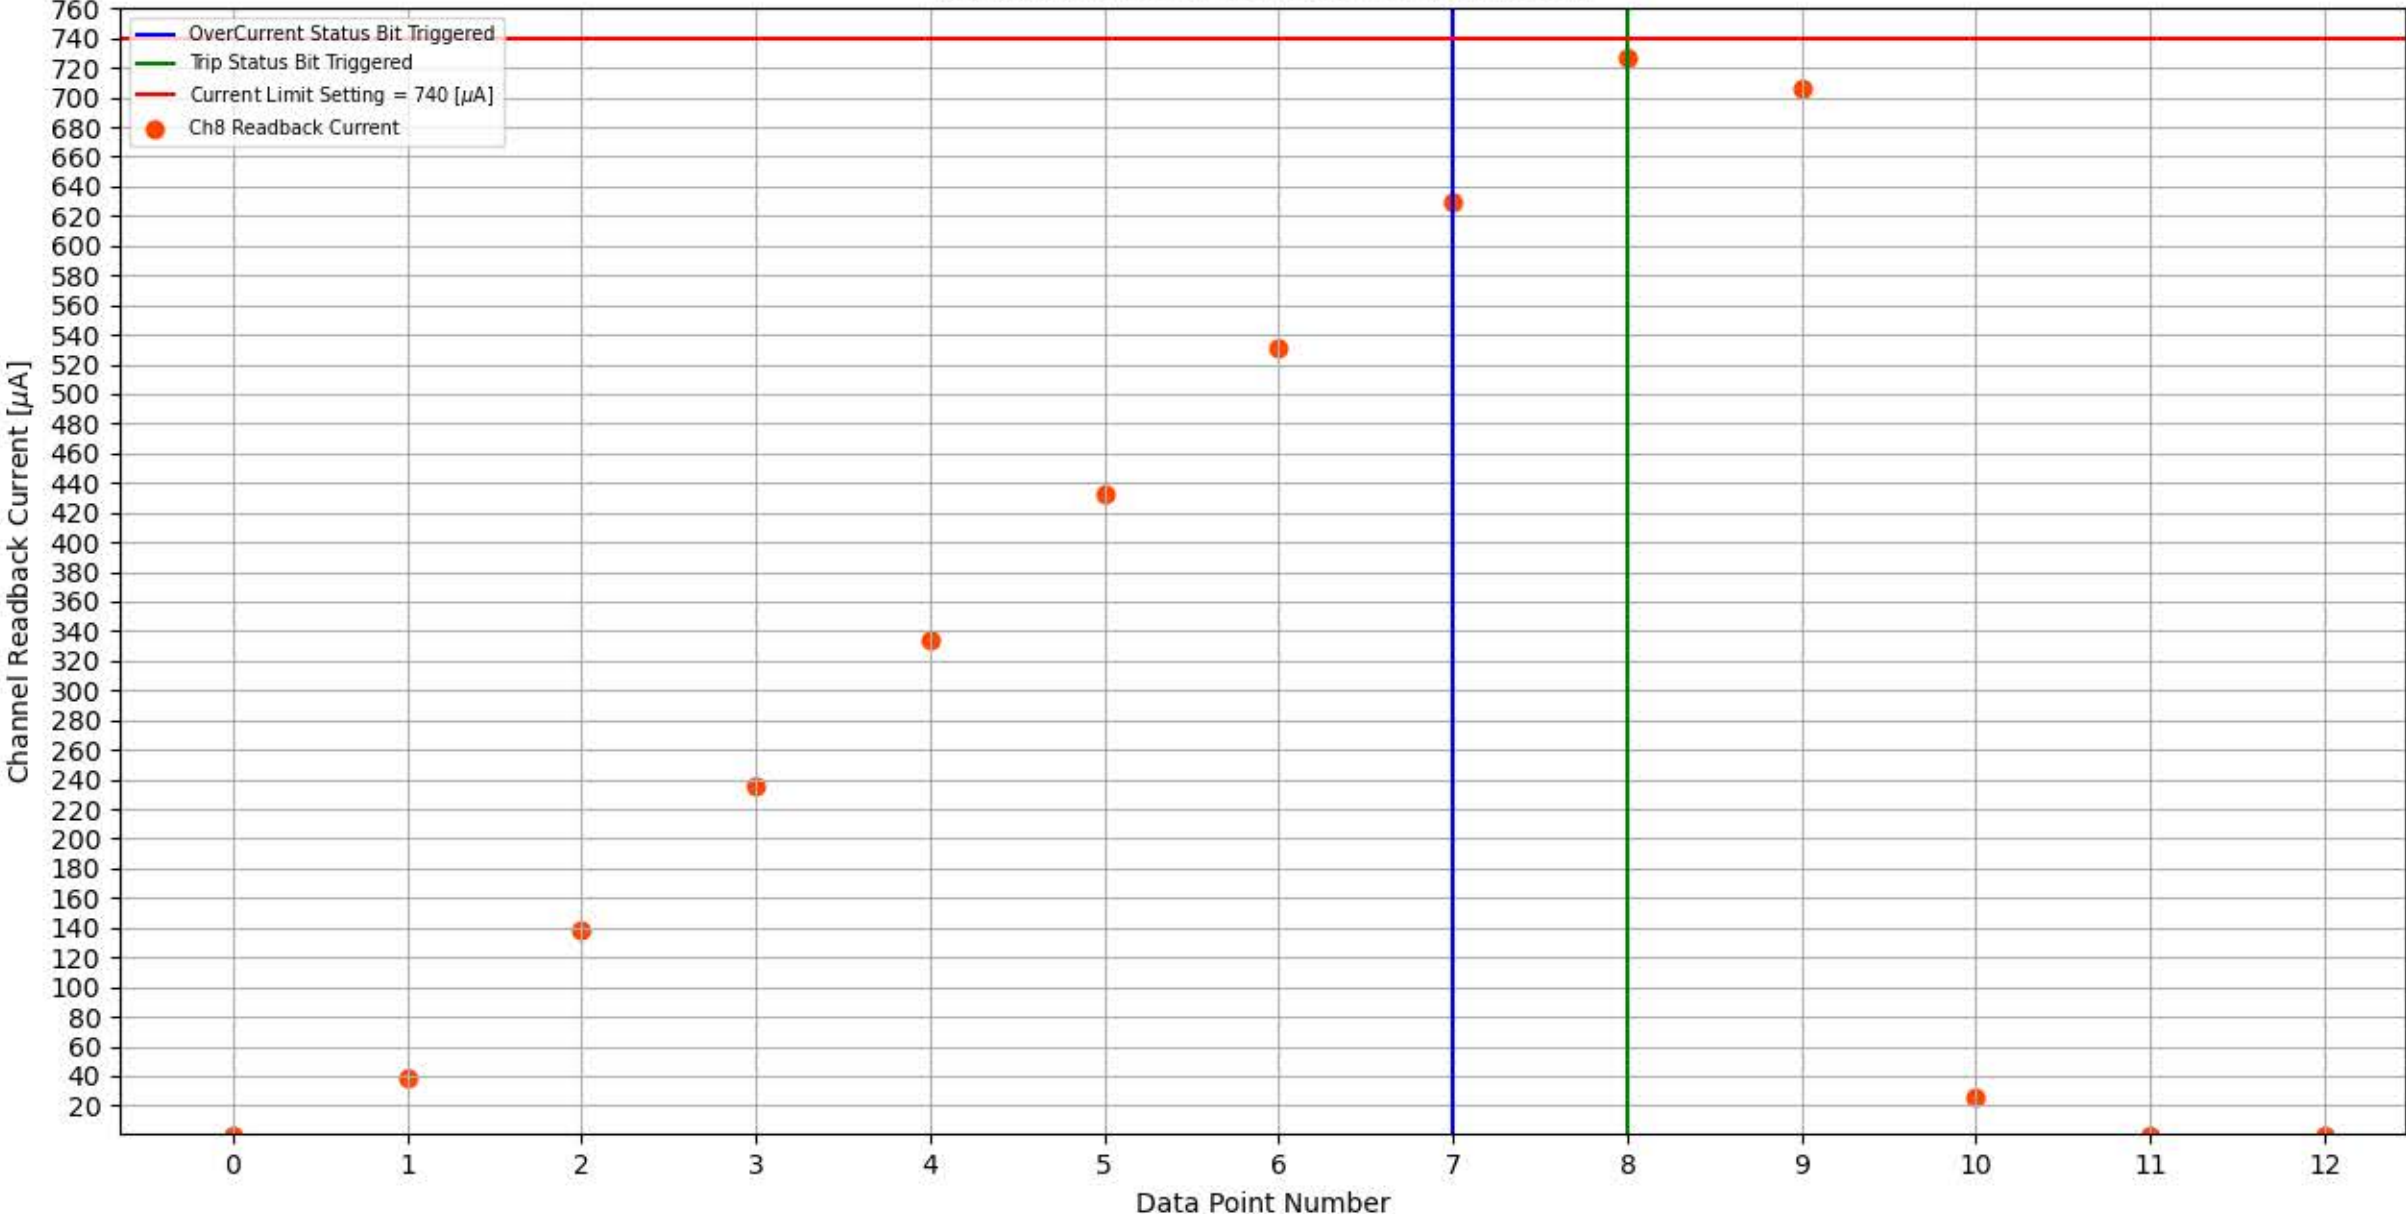

Module 354, Slot 14, Channel 0 Trip Test

Module 354, Slot 14, Channel 1 Trip Test

Module 354, Slot 14, Channel 2 Trip Test

Module 354, Slot 14, Channel 3 Trip Test

Module 354, Slot 14, Channel 4 Trip Test

Module 354, Slot 14, Channel 5 Trip Test

Module 354, Slot 14, Channel 6 Trip Test

Module 354, Slot 14, Channel 7 Trip Test

Module 354, Slot 14, Channel 8 Trip Test

Module 354, Slot 14, Channel 9 Trip Test

Module 354, Slot 14, Channel 10 Trip Test

Module 354, Slot 14, Channel 11 Trip Test

Module 354, Slot 14, Channel 12 Trip Test

Module 354, Slot 14, Channel 13 Trip Test

Module 354, Slot 14, Channel 14 Trip Test