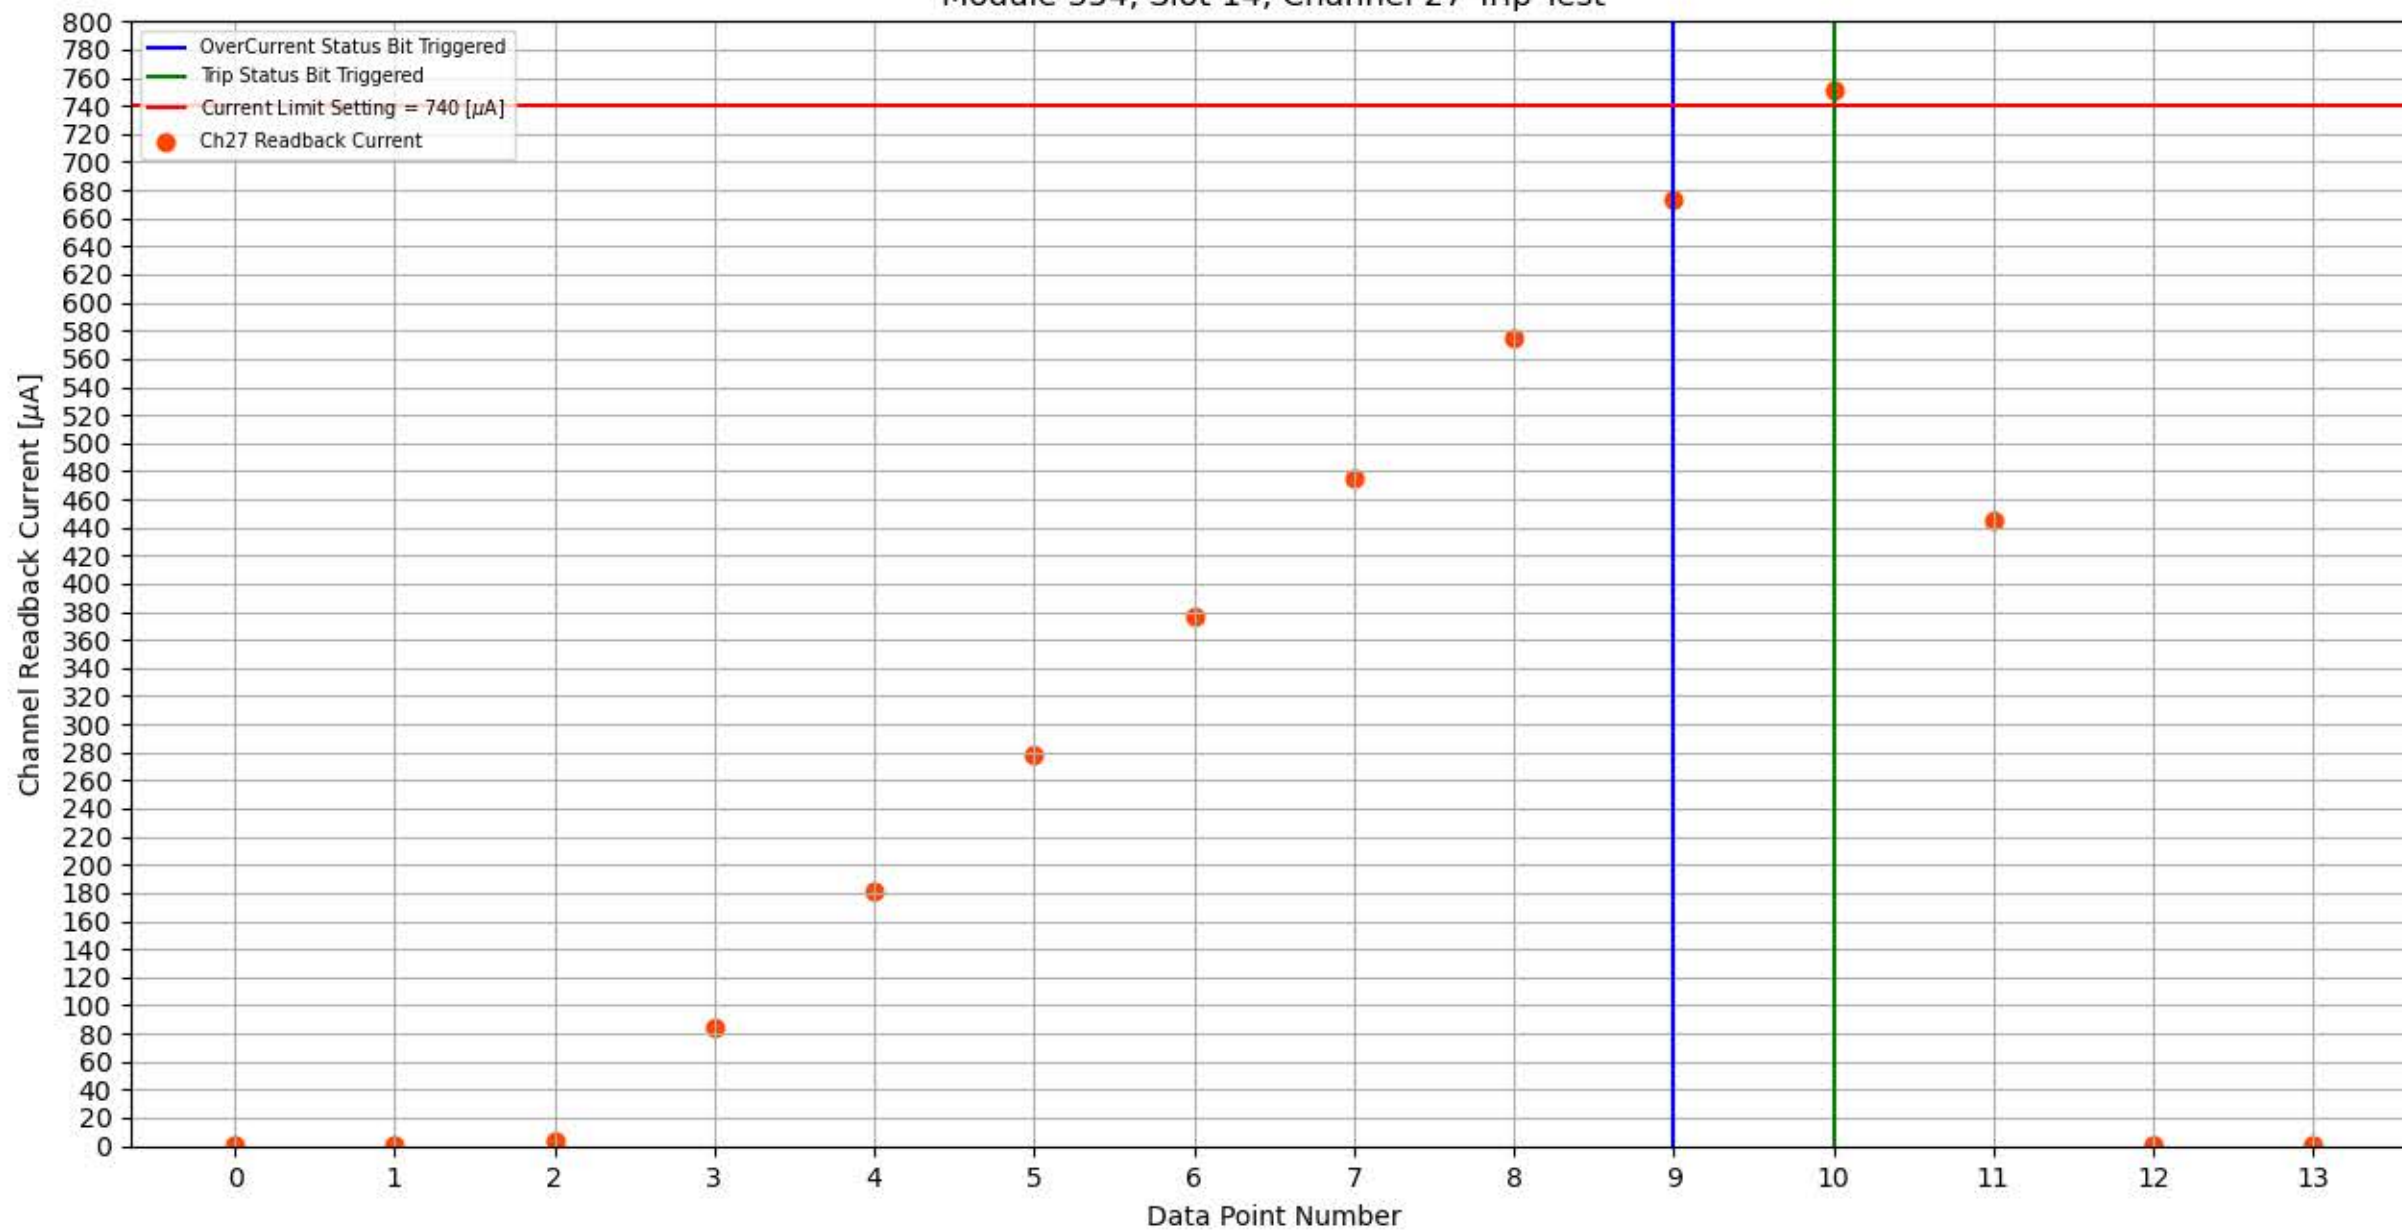

Module 354, Slot 14, Channel 28 Trip Test

Module 354, Slot 14, Channel 27 Trip Test