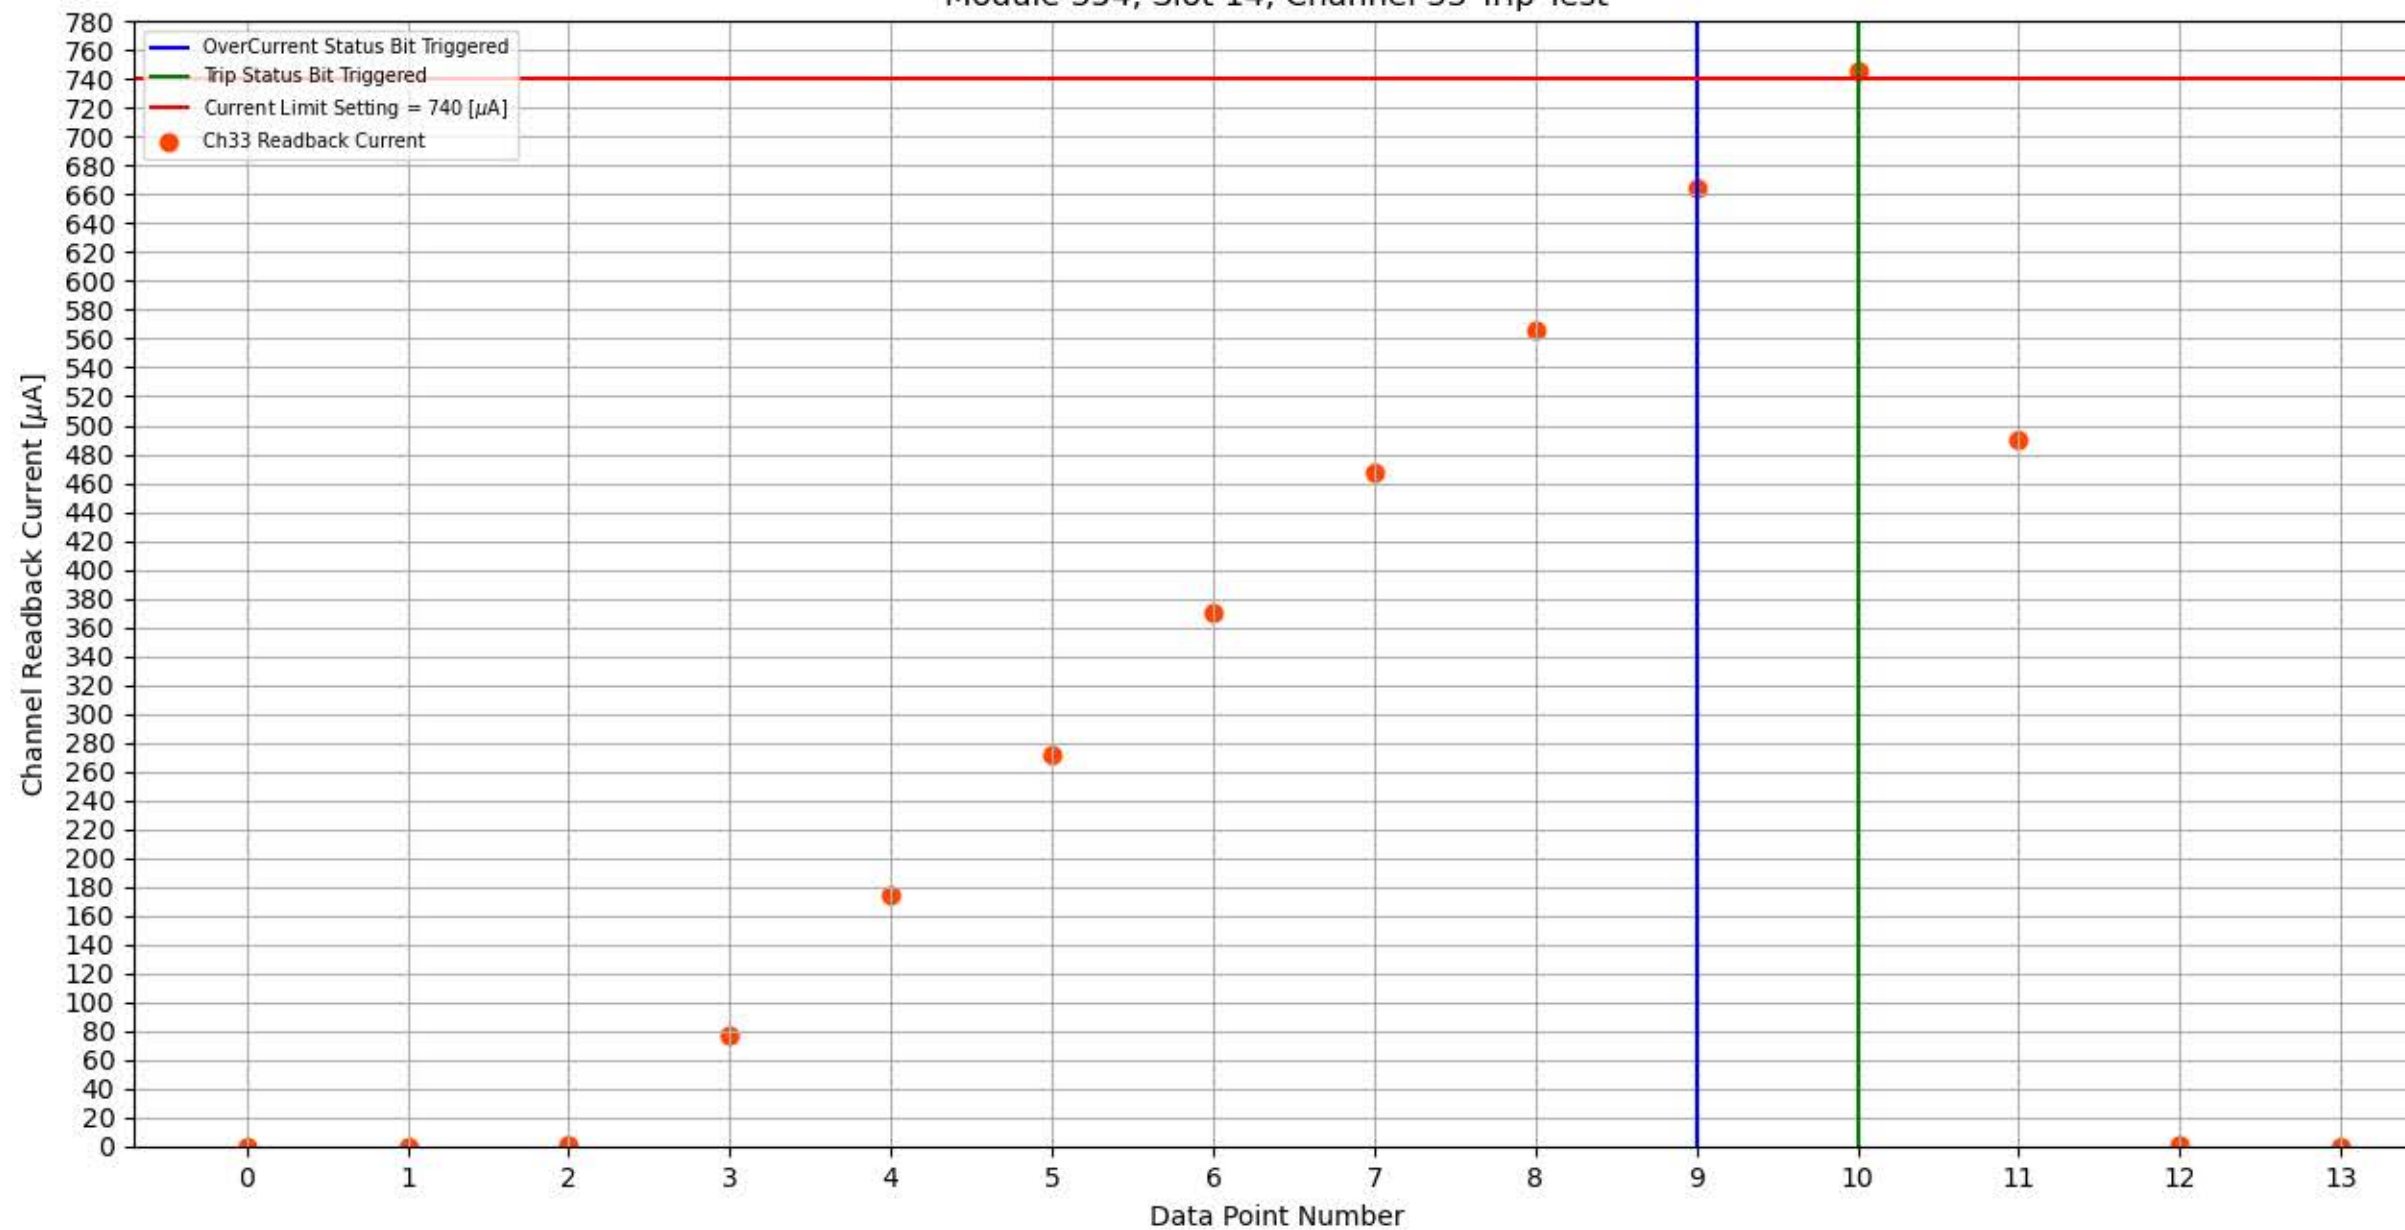

Module 354, Slot 14, Channel 30 Trip Test

Module 354, Slot 14, Channel 31 Trip Test

Module 354, Slot 14, Channel 32 Trip Test

Module 354, Slot 14, Channel 33 Trip Test

Module 354, Slot 14, Channel 34 Trip Test