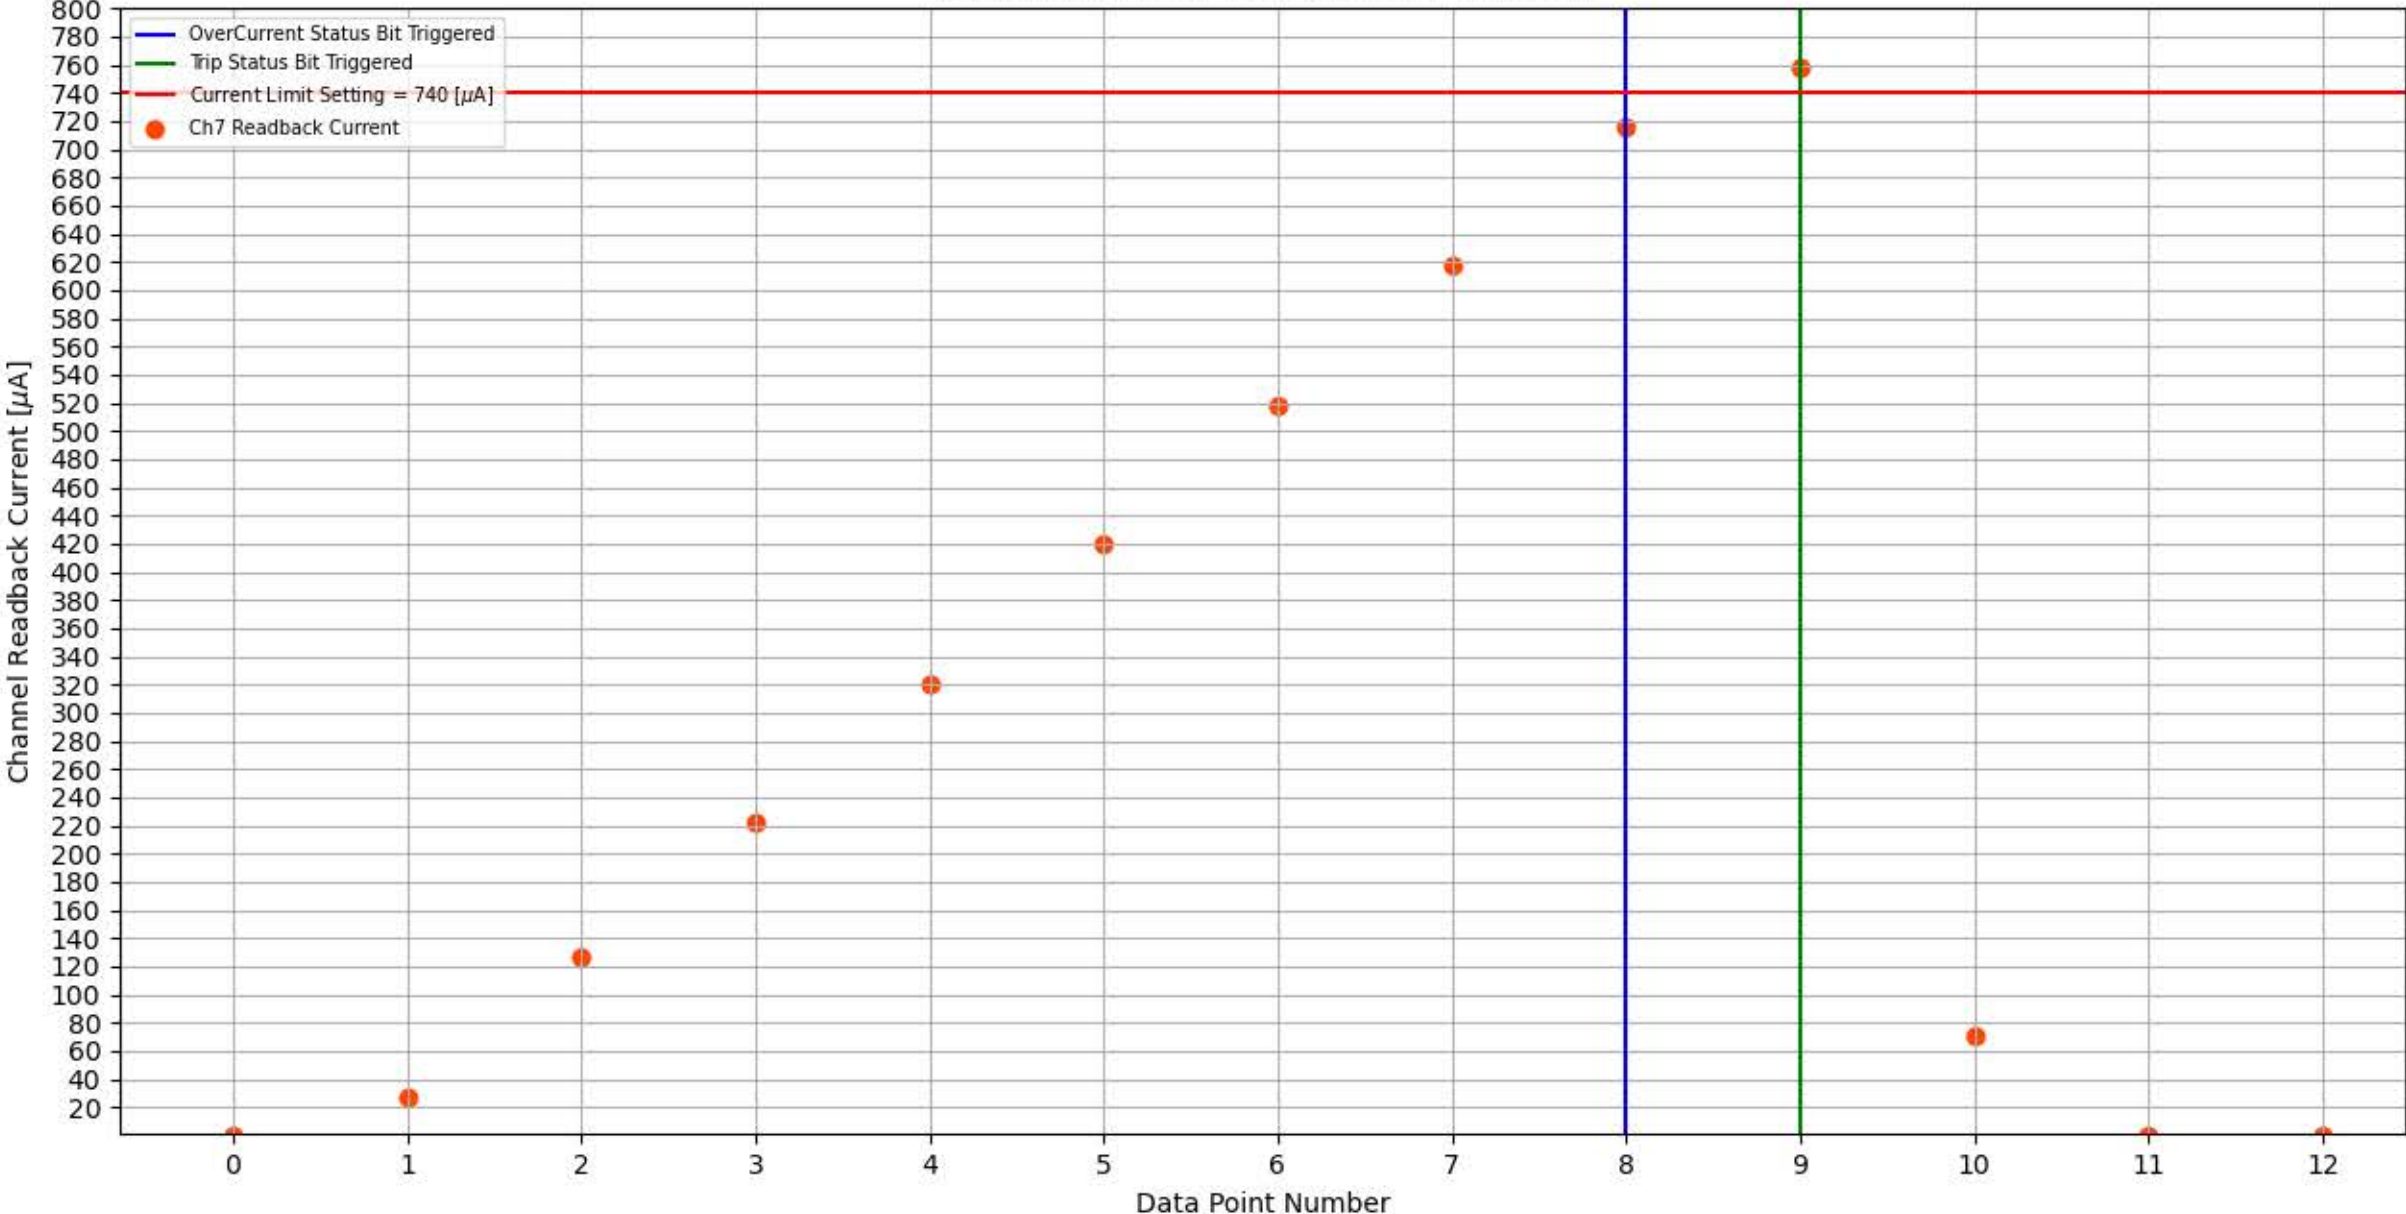

Module 354, Slot 14, Channel 0 Trip Test

Module 354, Slot 14, Channel 1 Trip Test

Module 354, Slot 14, Channel 2 Trip Test

Module 354, Slot 14, Channel 3 Trip Test

Module 354, Slot 14, Channel 4 Trip Test

Module 354, Slot 14, Channel 5 Trip Test

Module 354, Slot 14, Channel 6 Trip Test

Module 354, Slot 14, Channel 7 Trip Test

Module 354, Slot 14, Channel 8 Trip Test

Module 354, Slot 14, Channel 9 Trip Test

Module 354, Slot 14, Channel 10 Trip Test

Module 354, Slot 14, Channel 11 Trip Test

Module 354, Slot 14, Channel 12 Trip Test

Module 354, Slot 14, Channel 13 Trip Test

Module 354, Slot 14, Channel 14 Trip Test