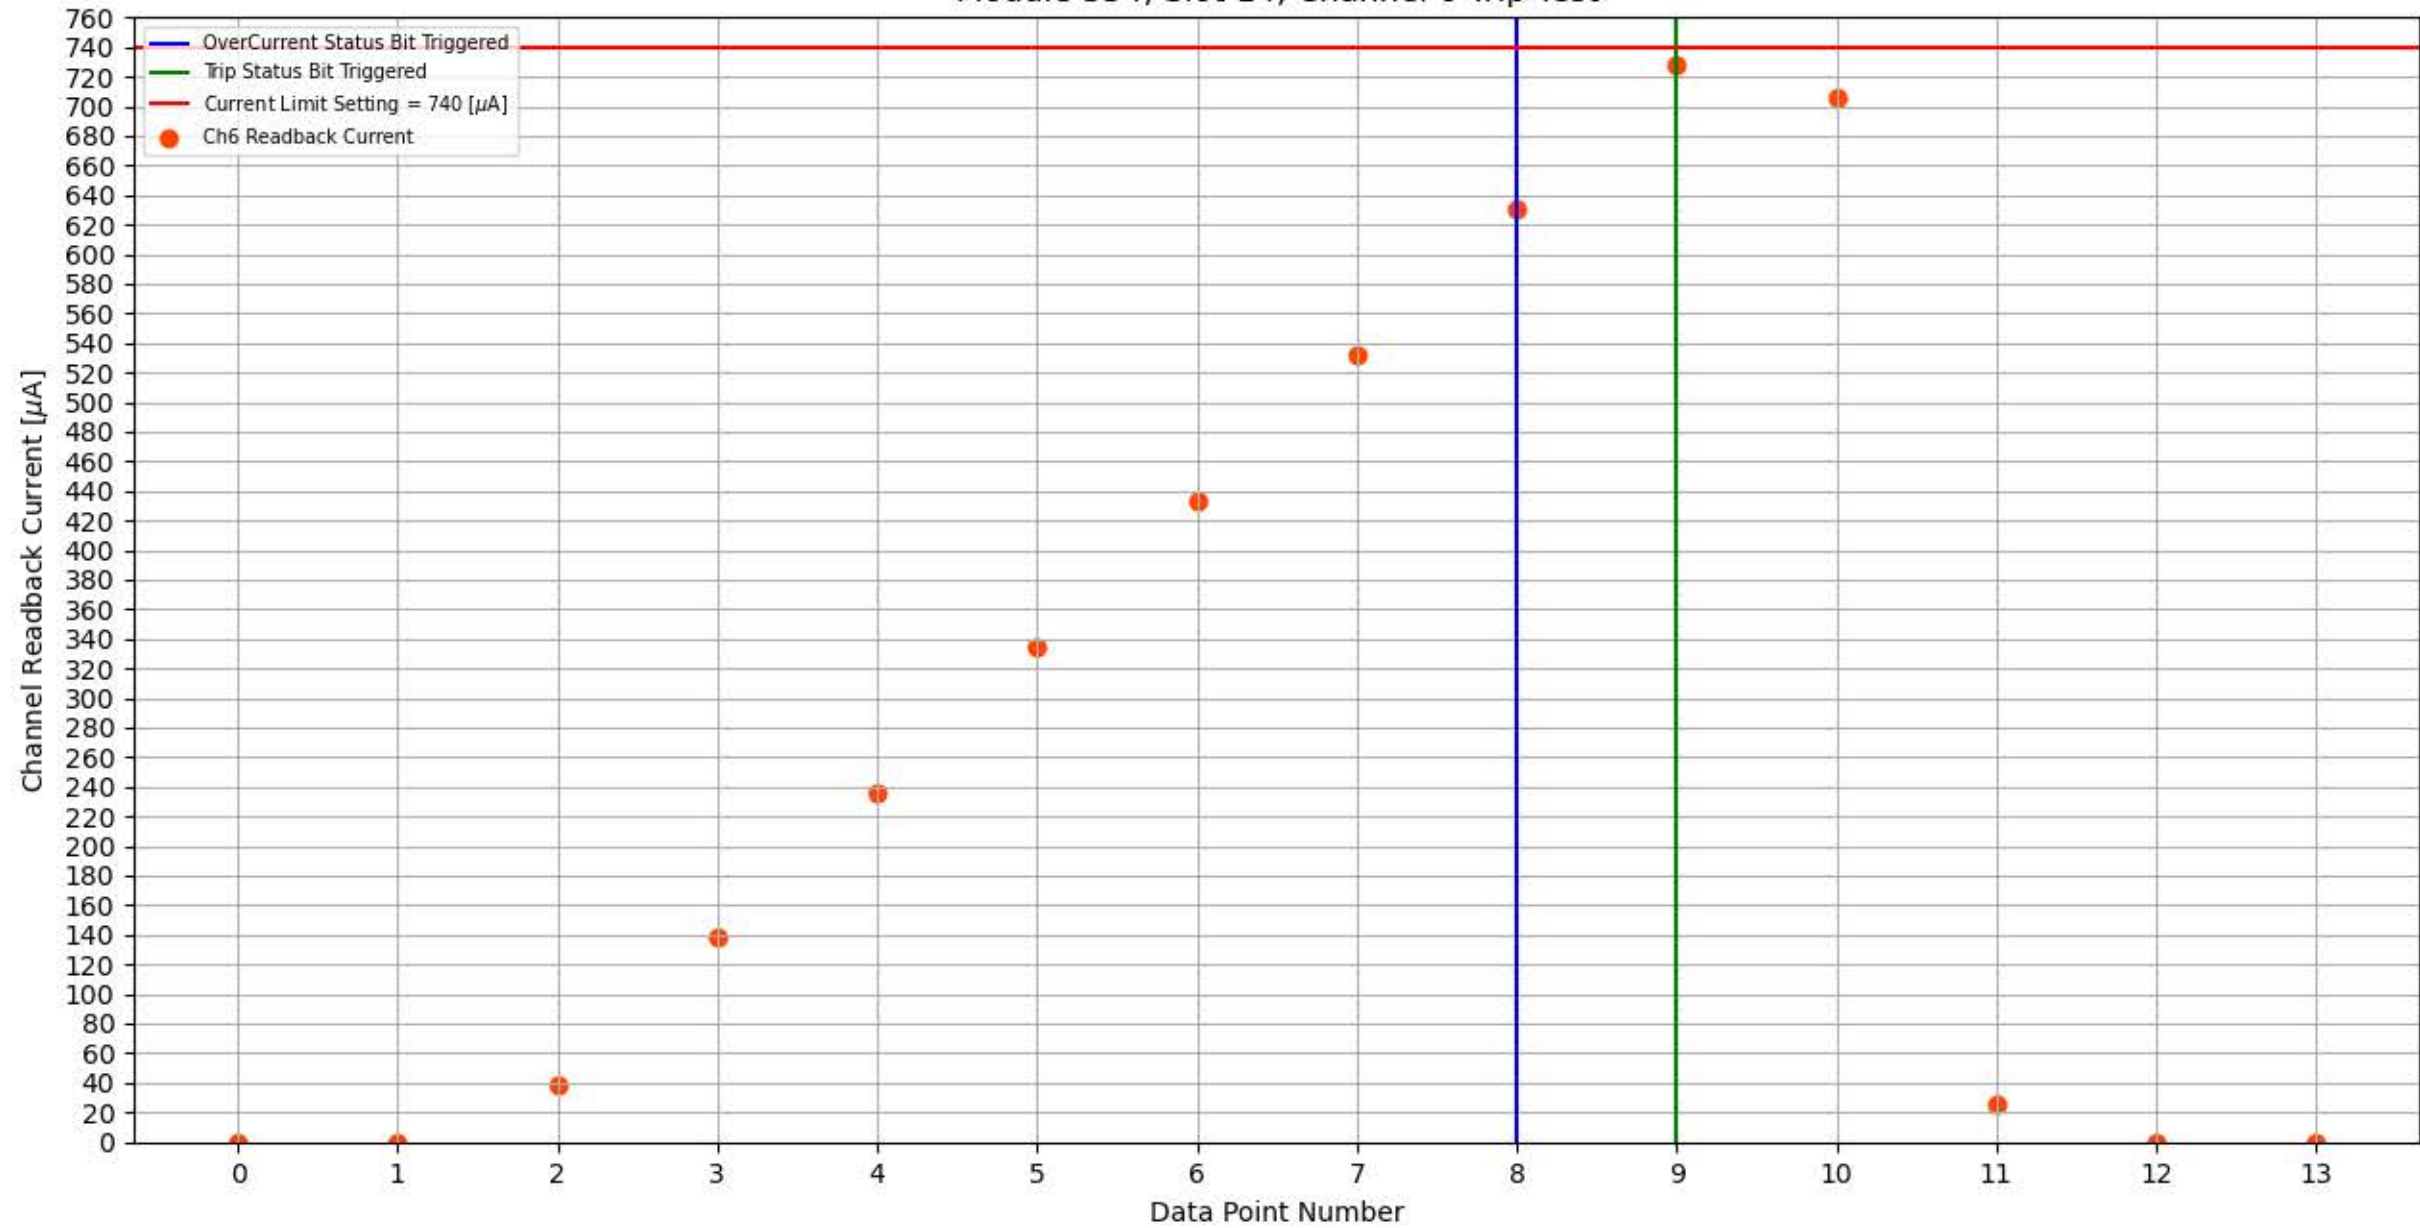

Module 354, Slot 14, Channel 0 Trip Test

Module 354, Slot 14, Channel 1 Trip Test

Module 354, Slot 14, Channel 2 Trip Test

Module 354, Slot 14, Channel 3 Trip Test

Module 354, Slot 14, Channel 4 Trip Test

Module 354, Slot 14, Channel 5 Trip Test

Module 354, Slot 14, Channel 6 Trip Test

Module 354, Slot 14, Channel 7 Trip Test

Module 354, Slot 14, Channel 8 Trip Test

Module 354, Slot 14, Channel 9 Trip Test

Module 354, Slot 14, Channel 10 Trip Test

Module 354, Slot 14, Channel 11 Trip Test

Module 354, Slot 14, Channel 12 Trip Test

Module 354, Slot 14, Channel 13 Trip Test

Module 354, Slot 14, Channel 14 Trip Test