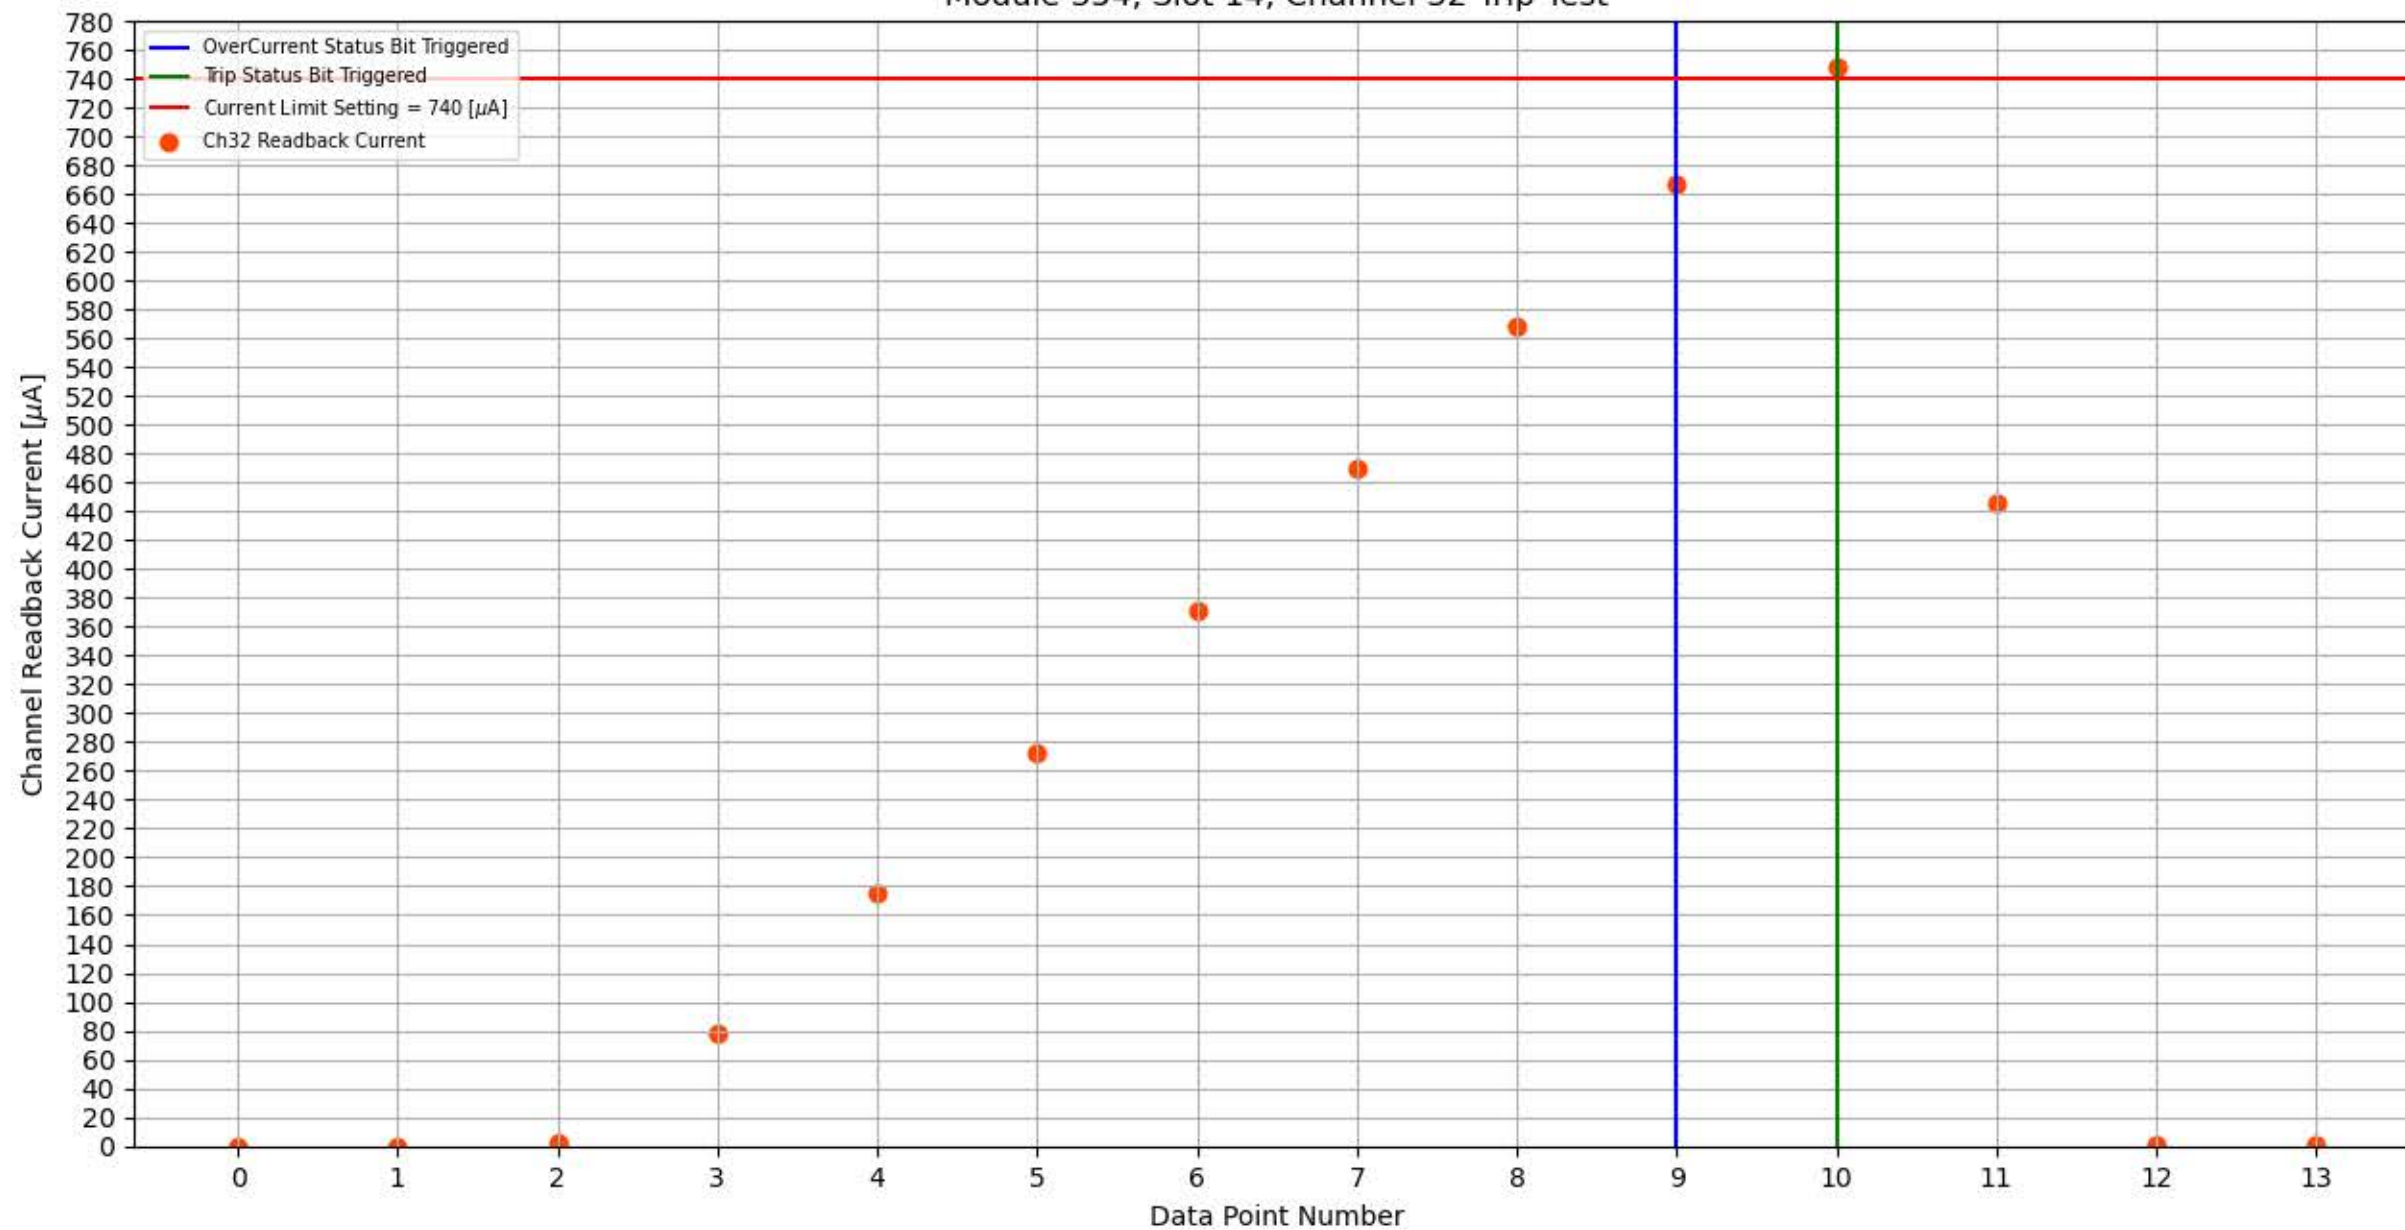

Module 354, Slot 14, Channel 30 Trip Test

Module 354, Slot 14, Channel 31 Trip Test

Module 354, Slot 14, Channel 32 Trip Test

Module 354, Slot 14, Channel 33 Trip Test

Module 354, Slot 14, Channel 34 Trip Test